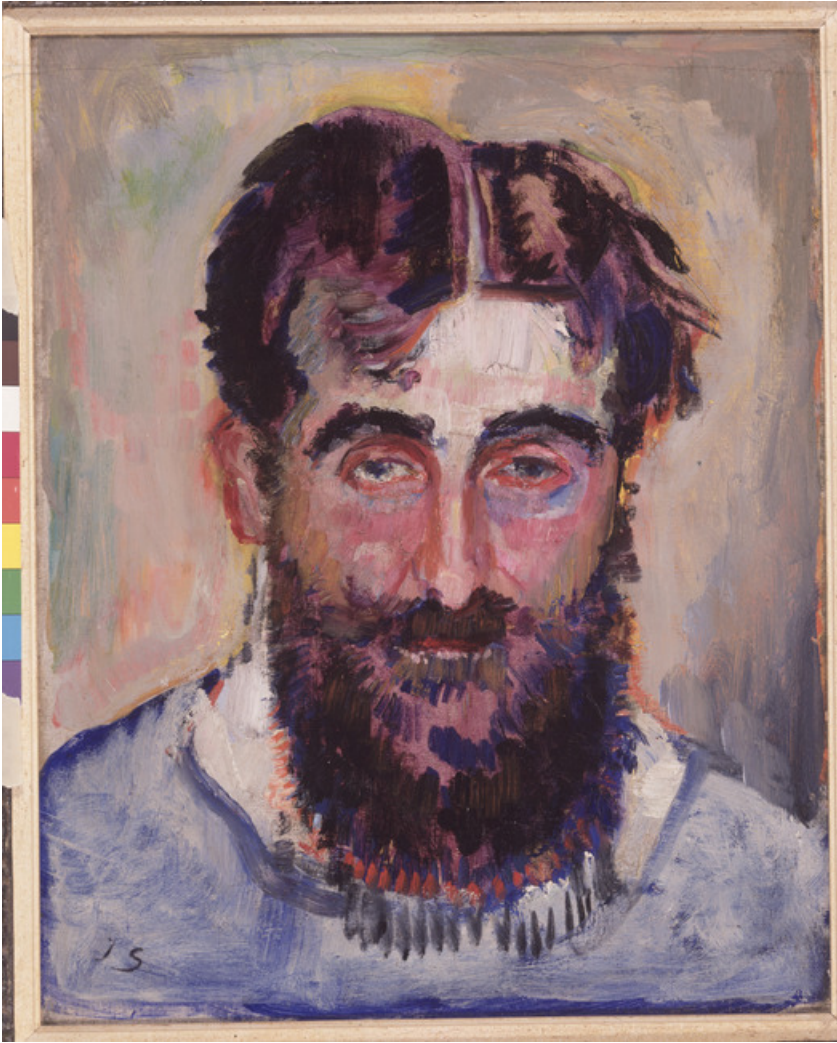

Jan Sluijters

Zelfportret (1911), 1911

Rotterdam, company collection Caldic Collectie, [...]

Verder zoeken in RKDimages

- Naam kunstenaar *Sluijters, Jan*
- Afgekorte literatuur *Bakker/Juffermans 1981*
- Afgekorte literatuur *Paalman 1998*
- Afgekorte literatuur *Diggelen et al. 2010*
- Collectieplaats *Amsterdam*

- Collectieplaats Hilversum
- Collectieplaats Bussum
- Collectieplaats Rotterdam
- Collectie Esser, Johannes Fredericus Samuel
- Collectie Sluijters jr., Jan
- Collectie Scherpel, G.J.
- Collectie Caldic Collectie
- Onderwerpstrefwoorden zelfportret
- Onderwerpstrefwoorden kunstenaarsportret
- Onderwerpstrefwoorden baard
- Onderwerpstrefwoorden schouderstuk (figuurdeel)

Object gegevens

Objectcategorie

schilderij

Drager/materiaal

doek, olieverf

Vorm/maten

staande rechthoek 50 x 40 cm

Signatuur/opschrift

1911 (1911)

Onderwerp

Titel

Titel of de benaming van het kunstwerk. Deze kan verschillen van de titel die in (recente) publicaties wordt gegeven.

Zelfportret (1911)

Andere (oude) titel

Andere titels of benamingen die het kunstwerk heeft gehad, of waaronder het ook bekend is. Soms betreft het ook oude (verworpen) identificaties van het onderwerp of van de voorgestelde.