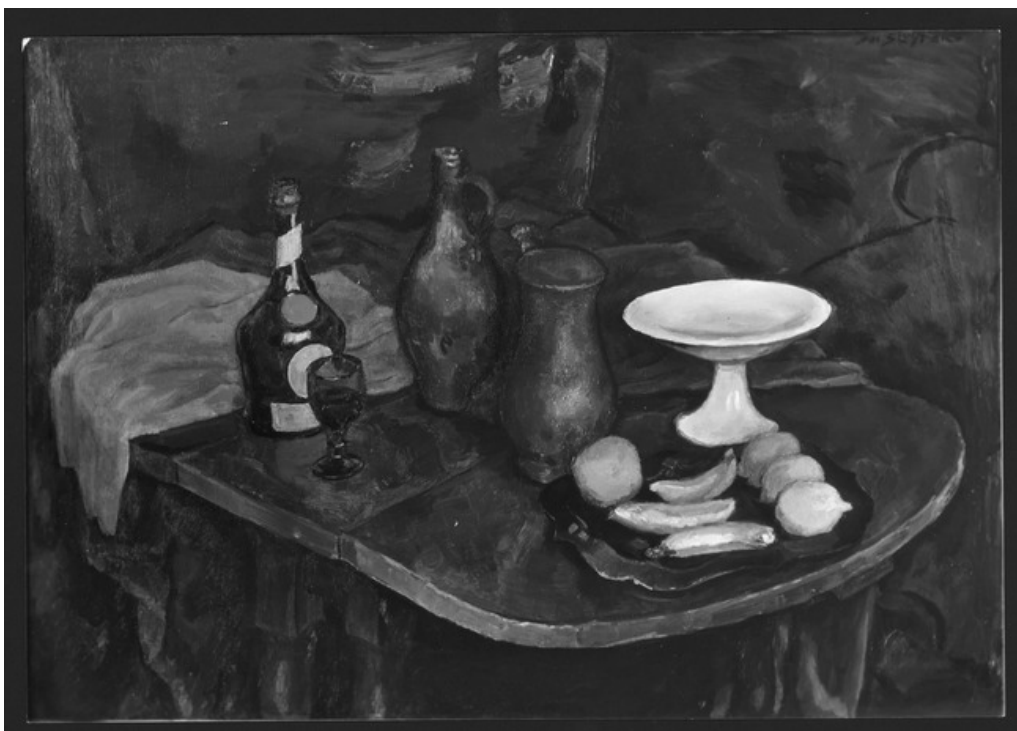

100386

Jan Sluijters

Stilleven met wit schaaltje, vruchten en fles, ca. 1933
Private collection

Afbeeldingsnummer 0000021529
Afmetingen: 3301x2343 pixels

Afbeeldingsnummer 0000021530
Afmetingen: 524x117 pixels