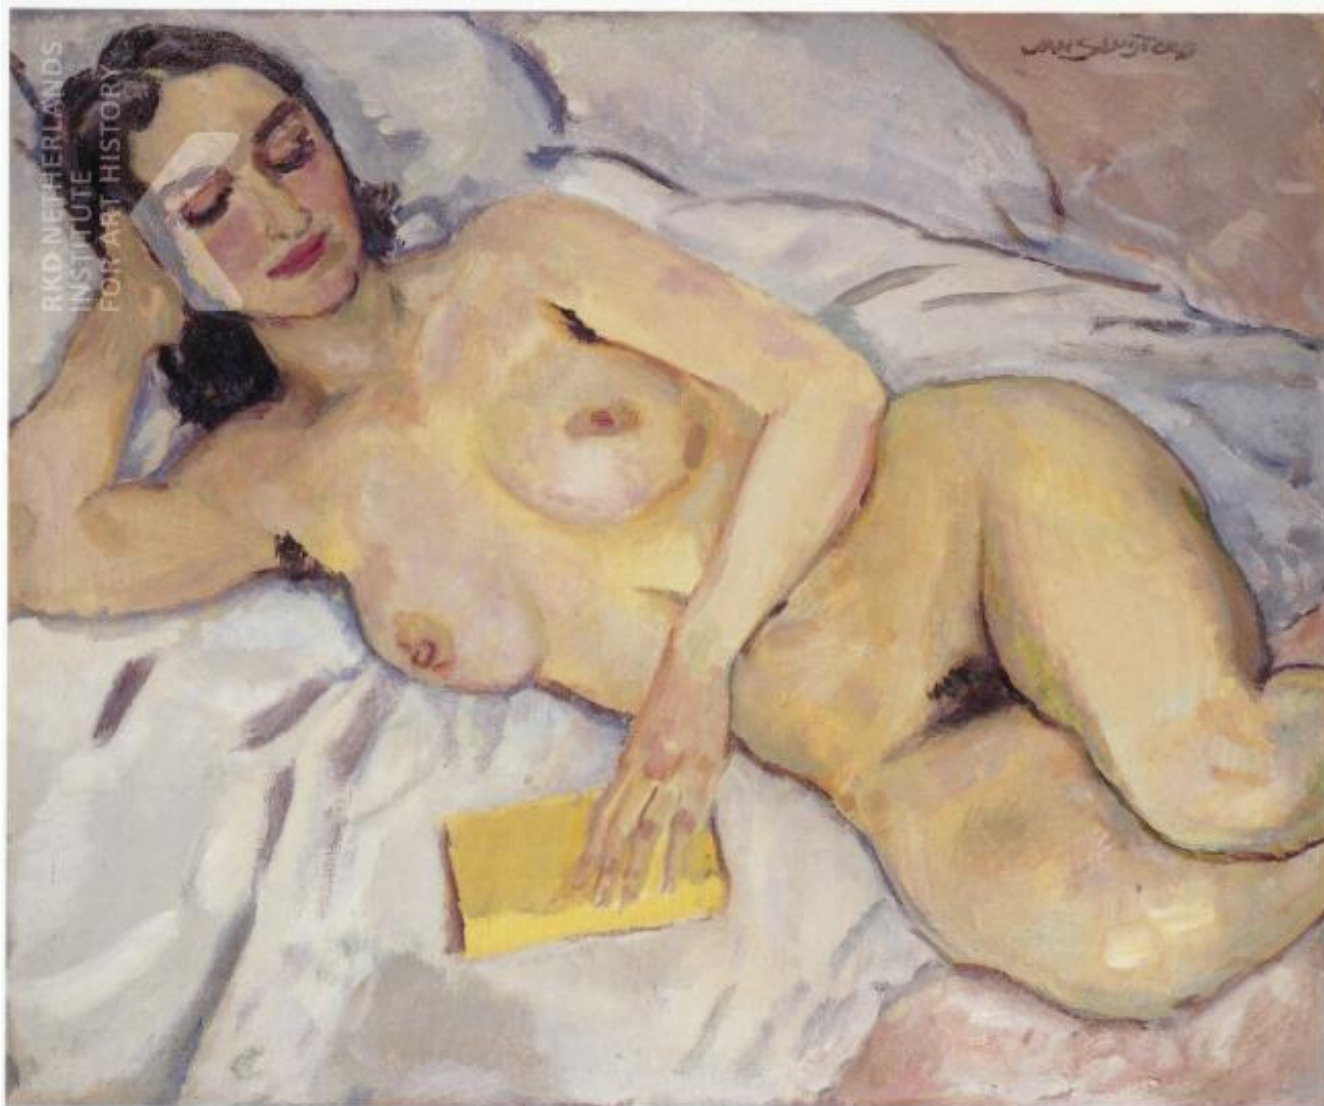

101157

Jan Sluijters

Liggend naakt met boek, ca. 1930

Christie's (Amsterdam) 2008-06-05, nr. 26

RKD NETHERLANDS
INSTITUTE
FOR ART HISTORY

RKD NETHERLANDS
INSTITUTE
FOR ART HISTORY

Verder zoeken in RKDimages

- [Naam kunstenaar *Sluijters, Jan*](#)
- [Collectieplaats *Amsterdam*](#)
- [Collectie *Private collection*](#)
- [Collectie *Kunsthandel Loek Brons*](#)
- [Onderwerpstrefwoorden *figuurvoorstelling*](#)
- [Onderwerpstrefwoorden *kniestuk*](#)

schilderij

Drager/materiaal

doek, olieverf

Vorm/maten

liggende rechthoek 77,5 x 93,5 cm

bron: catalogus Christie's

Signatuur/opschrift

Informatie over de signatuur, datering, opschrift of merk op de voor- of achterzijde van het kunstwerk

Vrouwelijk naakt met boek , Liggend naakt

Engelse titel

Lying nude with book

Onderwerpstrefwoorden

figuurvoorstelling, kniestuk, liggend (positie), vrouw, naakt, boek, draperie

Model is Dineke Bethlem (info. Jaap Bethlem, 2 oktober 2006)