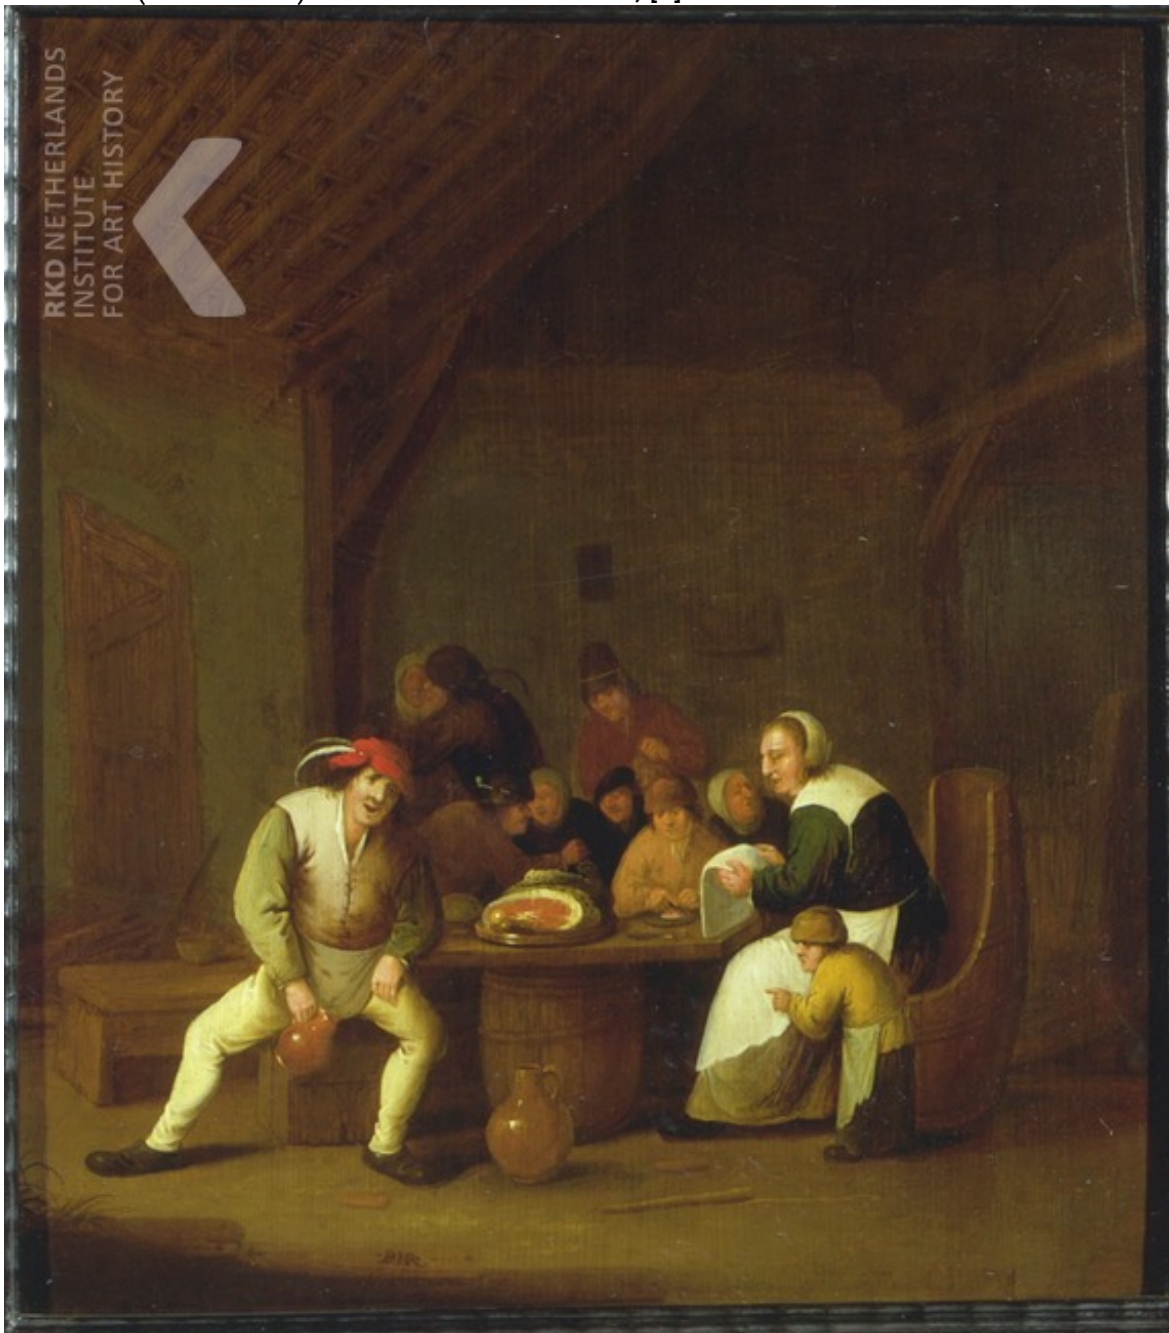

Bartholomeus Molenaer

Boerengezelschap met lezende vrouw

Christie's (Amsterdam) 2001-09-04 - 2001-09-05, [...]

Verder zoeken in RKDimages

- [Naam kunstenaar Molenaer, Bartholomeus](#)
- [Onderwerpstrefwoorden genrevoorstelling](#)
- [Onderwerpstrefwoorden boerengezelschap](#)
- [Onderwerpstrefwoorden interieur](#)
- [Onderwerpstrefwoorden lezen](#)
- [Onderwerpstrefwoorden zingen](#)
- [Onderwerpstrefwoorden amoueus paar](#)
- [Onderwerpstrefwoorden kussen \(zoenen\)](#)
- [Onderwerpstrefwoorden ham](#)
- [Onderwerpstrefwoorden kruik \(aardewerk\)](#)

Object gegevens

Objectcategorie

schilderij

Drager/materiaal

paneel, olieverf

Vorm/maten

staande rechthoek 35,4 x 31,8 cm

Signatuur/opschrift