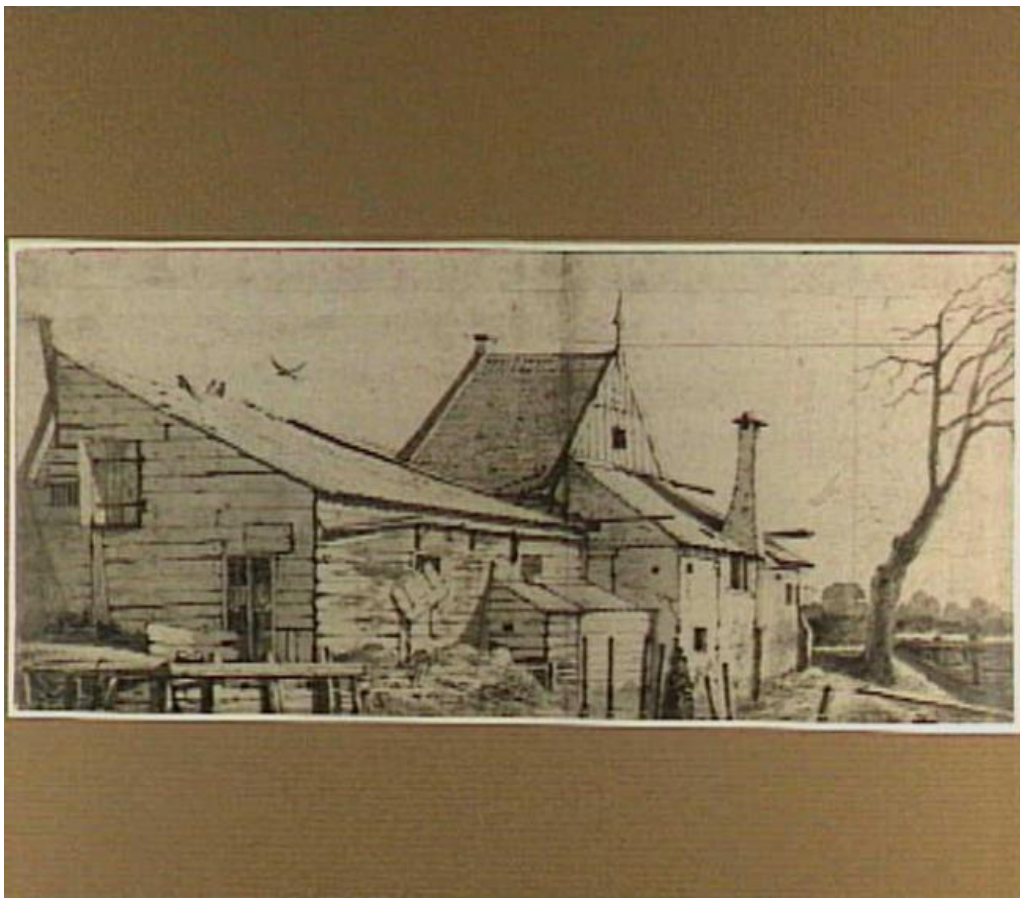

107346

Cornelis Saftleven

Hoge Zwaluwe, 1665 gedateerd
Cambridge (England), Fitzwilliam Museum, [...]

Afbeeldingsnummer 000068917
Afmetingen: 650x568 pixels
License undetermined

Verder zoeken in RKDimages

- [Naam kunstenaar *Saftleven, Cornelis*](#)
- [Afgekorte literatuur *Schulz 1978*](#)
- [Collectieplaats *Cambridge \(Engeland\)*](#)

- Collectie *Fitzwilliam Museum*
- genre *architectuur (genre)*
- Onderwerpstrefwoorden *topografie*
- Onderwerpstrefwoorden *dorpsgezicht*
- Afgebeelde plaats *Hooge Zwaluwe (Drimmelen)*