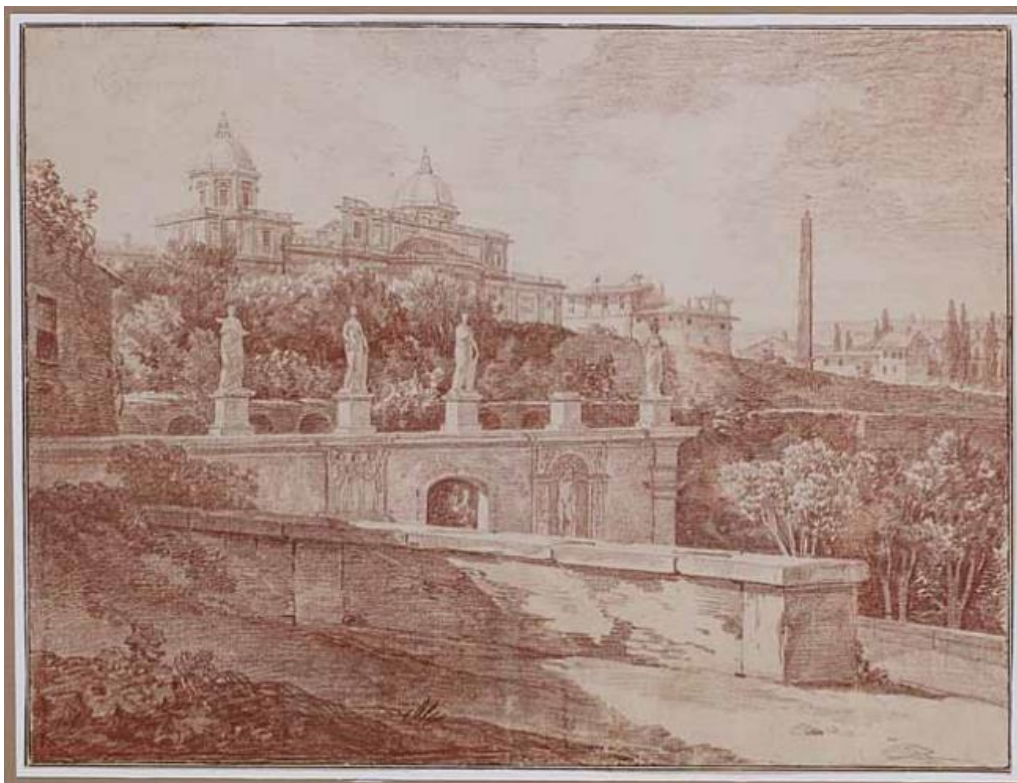

Joseph-Benoît Suvée

Rome, de Esquilijn en Santa Maria Maggiore, 1772-1778
Sotheby's (London (England)) 2007-07-04, nr. 109

Afbeeldingsnummer 0000176118
Afmetingen: 650x496 pixels

Verder zoeken in RKDimages

Gezicht over tuinen in Rome

Engelse titel

Rome, the Esquiline and the basilica of Santa Maria Maggiore

Onderwerpstrefwoorden

topografie, stadsgezicht, kerkgebouw, gedenknaald

Afgebeelde plaats

Rome

Herkomst