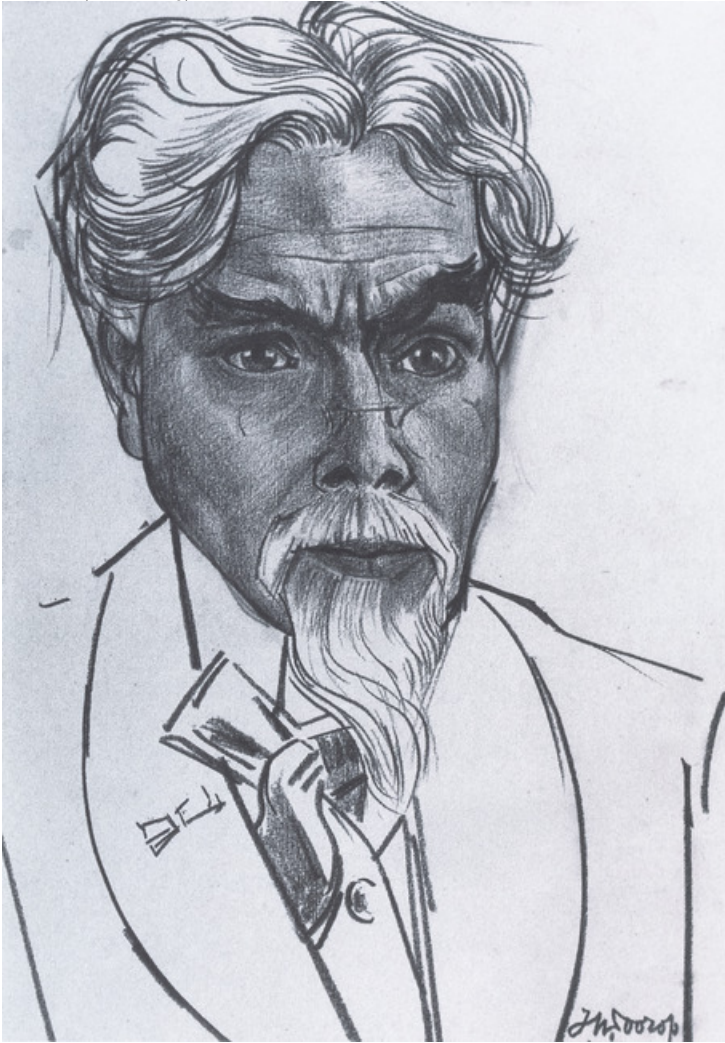

Jan Toorop

Zelfportret, 1921 gedateerd
Glerum (Den Haag) 1991-11-18, nr. 152

Verder zoeken in RKDimages

- [Naam kunstenaar *Toorop, Jan*](#)
- [Onderwerpstrefwoorden *mansportret*](#)
- [Onderwerpstrefwoorden *zelfportret*](#)
- [Onderwerpstrefwoorden *ridderorde \(teken\)*](#)
- [Onderwerpstrefwoorden *borststuk*](#)
- [Onderwerpstrefwoorden *hoofd naar rechts*](#)
- [Onderwerpstrefwoorden *lichaam naar rechts*](#)
- [Onderwerpstrefwoorden *wegziend*](#)

Informatie over de signatuur, datering, opschrift of merk op de voor- of achterzijde van het kunstwerk

- [gesigneerd rechtsonder](#)
- [gedateerd](#)
1921

Huidige toeschrijving

Jan Toorop

Datering

Exacte of globale datering van het kunstwerk; de zoekmarges van het werk in deze database staan tussen haakjes.
1921 gedateerd (1921)

Onderwerp

Titel

Titel of de benaming van het kunstwerk. Deze kan verschillen van de titel die in (recente) publicaties wordt gegeven.

Zelfportret

Andere (oude) titel

Andere titels of benamingen die het kunstwerk heeft gehad, of waaronder het ook bekend is. Soms betreft het ook oude (verworpen) identificaties van het onderwerp of van de voorgestelde.

Zelfportret van Jan Toorop (1858-1928)

Engelse titel

Self portrait

Onderwerpstrefwoorden

mansportret, zelfportret, ridderorde (teken), borststuk, hoofd naar rechts, lichaam naar rechts, wegzien

Voorgestelden