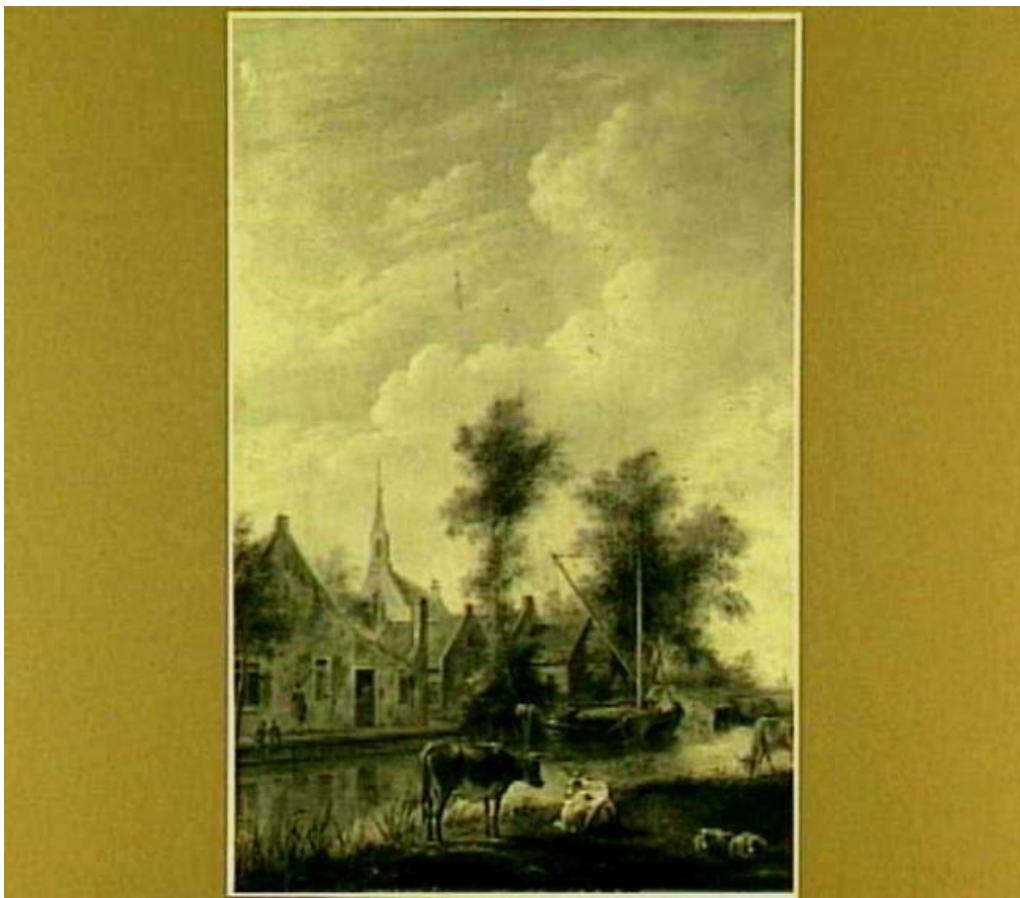

Johannes Janson

Een zeilboot aangemeerd bij een dorp met koeien op de voorgrond
Bonhams (London (England)) 1995-10-19 - [..]

Afbeeldingsnummer 000014422
Afmetingen: 650x568 pixels

Verder zoeken in RKDimages