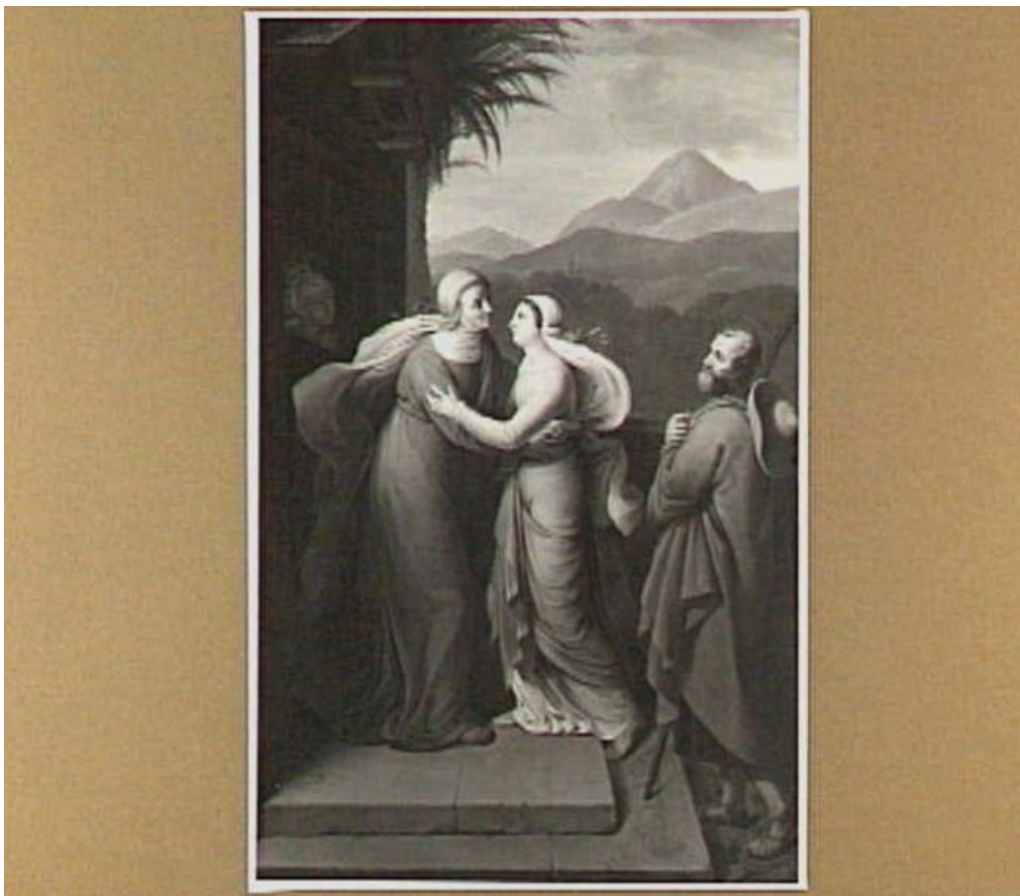

Joseph Ducq

De Visitatie, 1815

Carola van Ham (Keulen) 1996-03-20 - 1996-03-22, [..]

Afbeeldingsnummer 0000014434
Afmetingen: 650x568 pixels

Verder zoeken in RKDimages

- Naam kunstenaar *Ducq, Joseph*
- Onderwerpstrefwoorden *nieuwe testament & apocriefen*
- Onderwerpstrefwoorden *italianiserend*

- Onderwerpstrefwoorden *landschap (als genre)*
- Iconclass code *73A622*

Object gegevens

Objectcategorie

schilderij

Drager/materiaal

doek, olieverf

Vorm/maten

staande rechthoek 99 x 68 cm