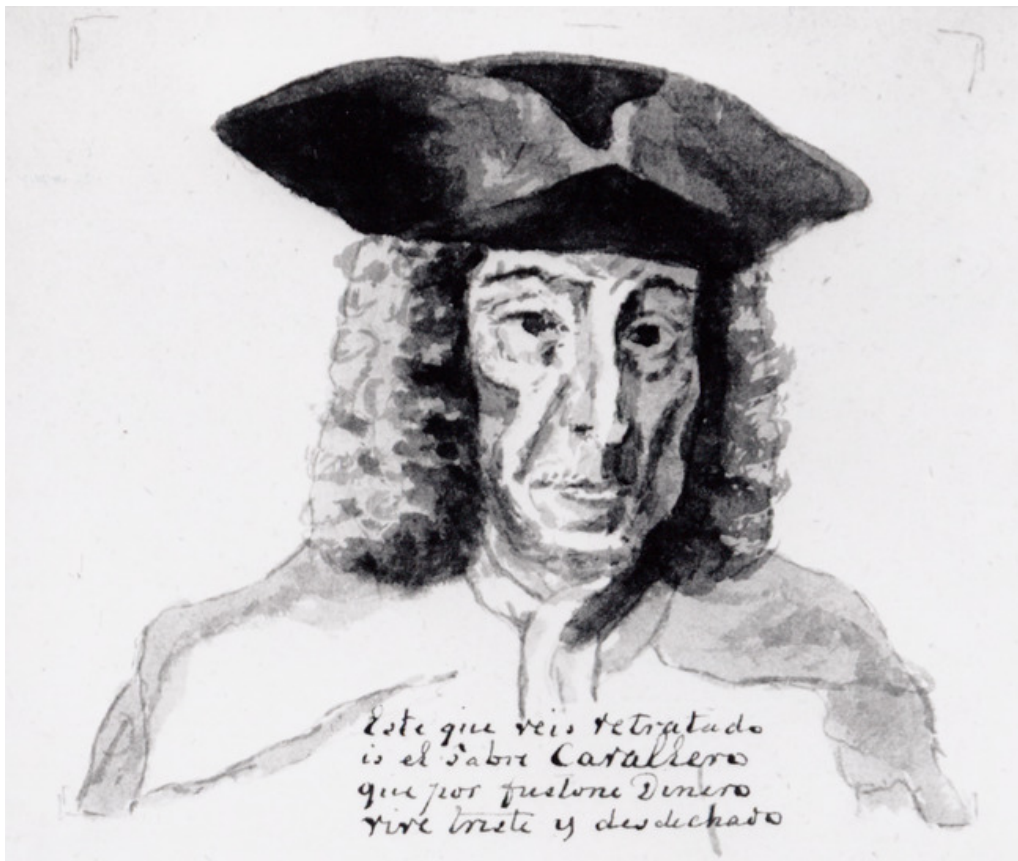

134546

Anoniem

Portret van Cavallero
Haarlem, Teylers Museum

Afbeeldingsnummer IB00095181
Afmetingen: 1593x1341 pixels

Verder zoeken in RKDimages

- [Naam kunstenaar *Anoniem*](#)
- [Collectieplaats *Haarlem*](#)
- [Collectie *Teylers Museum*](#)
- [Onderwerpstrefwoorden *portret*](#)

Object gegevens

Objectcategorie

tekening

Drager/materiaal

potlood, penseel

Vorm/maten

staande rechthoek 11 x 13,3 cm

Huidige toeschrijving

Anoniem

Datering

Exacte of globale datering van het kunstwerk; de zoekmarges van het werk in deze database staan tussen haakjes.

1750 - 1774

Onderwerp

Titel

Titel of de benaming van het kunstwerk. Deze kan verschillen van de titel die in (recente) publicaties wordt gegeven.

Portret van Cavallero

Engelse titel

Portrait of Cavallero

Onderwerpstrefwoorden

portret

Voorgestelden

IB nummer

Nummer gerelateerd aan de collectie portret-iconografie RKD.