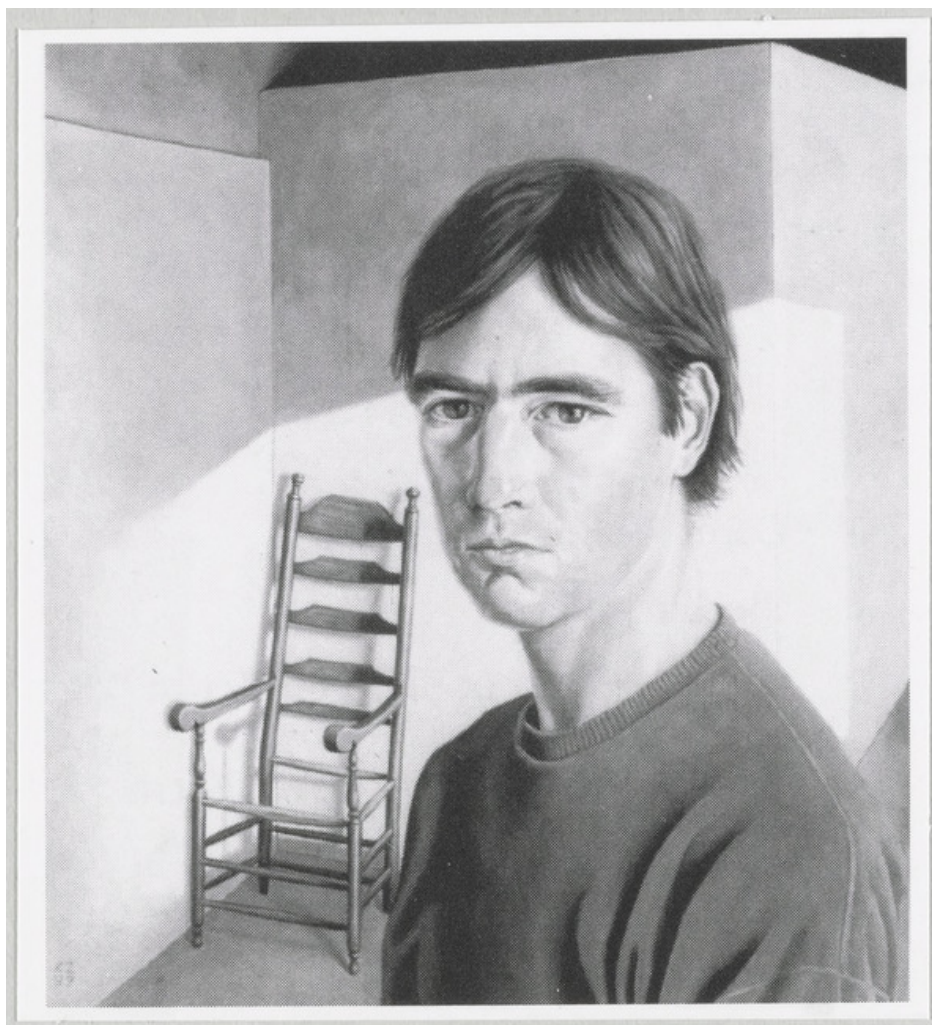

140921

Kik Zeiler

Zelfportret, 1989 gedateerd
Glerum (The Hague) 1994-11-14, nr. 220

Afbeeldingsnummer 0000254627
Afmetingen: 1530x1677 pixels

- Naam kunstenaar Zeiler, Kik
- Onderwerpstrefwoorden mansportret
- Onderwerpstrefwoorden zelfportret
- Onderwerpstrefwoorden borststuk
- Onderwerpstrefwoorden hoofd naar links
- Onderwerpstrefwoorden lichaam naar links
- Onderwerpstrefwoorden aanzierend
- Onderwerpstrefwoorden interieur als achtergrond
- Onderwerpstrefwoorden stoel

Object gegevens

Objectcategorie

schilderij

Drager/materiaal

doek, olieverf

Vorm/maten

staande rechthoek 39,5 x 34,5 cm

Signatuur/opschrift

Informatie over de signatuur, datering, opschrift of merk op de voor- of achterzijde van het kunstwerk

- gemonogrammeerd en gedateerd links onder: KZ / 89

Huidige toeschrijving

Kik Zeiler

Datering

Exacte of globale datering van het kunstwerk; de zoekmarges van het werk in deze database staan tussen haakjes.

mansportret, zelfportret, borststuk, hoofd naar links, lichaam naar links, aanzierend, interieur als achtergrond, stoel

Beschrijving: sluijk donker haar; trui met ronde hals; in achtergrond een stoel zonder zitting