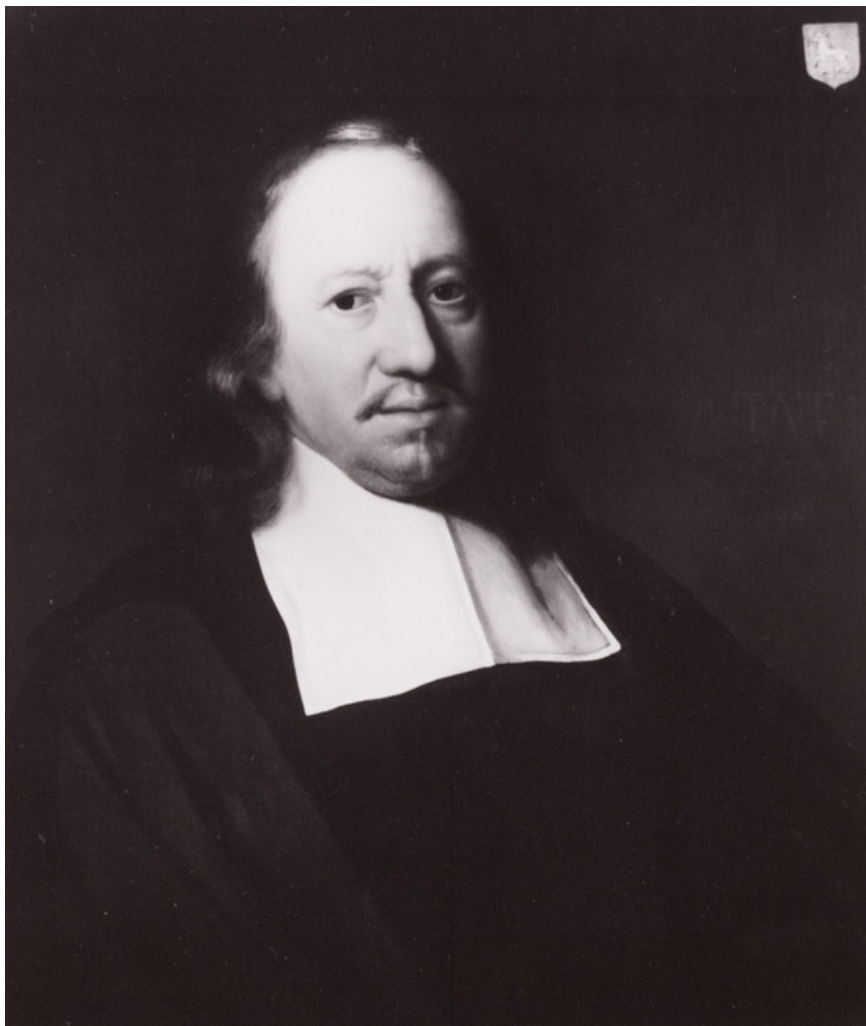

148742

trant/naar Adriaen Backer

Portret van Willem Nicolaasz. van Assendelft (1606-1691)
Christie's (Amsterdam) 1999-11-08, nr. 93

Afbeeldingsnummer IB00020180
Afmetingen: 1908x2249 pixels

Afbeeldingsnummer 0000277798
Afmetingen: 5490x6426 pixels

Verder zoeken in RKDimages

- [Naam kunstenaar *Backer, Adriaen*](#)
- [Collectieplaats *Delft*](#)
- [Collectieplaats *Amsterdam*](#)
- [Collectieplaats *Brussel*](#)
- [Collectieplaats *Den Haag*](#)
- [Collectie *Lely, Jacob van der*](#)
- [Collectie *Goedhart, J.E.*](#)
- [Collectie *Ramlot*](#)
- [Collectie *Beresteyn, Eltjo Aldegondus van \(jhr. mr. dr.\)*](#)
- [Onderwerpstrefwoorden *mansportret*](#)
- [Onderwerpstrefwoorden *oude man*](#)
- [Onderwerpstrefwoorden *borststuk*](#)
- [Onderwerpstrefwoorden *hoofd naar rechts*](#)
- [Onderwerpstrefwoorden *lichaam naar rechts*](#)
- [Onderwerpstrefwoorden *aanziend*](#)
- [Onderwerpstrefwoorden *donker haar*](#)
- [Onderwerpstrefwoorden *halflang haar \(mannenkapsel\)*](#)
- [Onderwerpstrefwoorden *snor*](#)
- [Onderwerpstrefwoorden *vliegje \(sik\)*](#)
- [Onderwerpstrefwoorden *ambtsgewaad*](#)
- [Onderwerpstrefwoorden *rabatkraag*](#)
- [Onderwerpstrefwoorden *heraldisch wapen*](#)

pendant

manner of/after Adriaen Backer, Portret van Maria van Sassen (1608-1678) (pendant)

Drager/materiaal

paneel, olieverf

Vorm/maten

staande rechthoek 70,8 x 60,6 cm

Signatuur/opschrift

Informatie over de signatuur, datering, opschrift of merk op de voor- of achterzijde van het kunstwerk