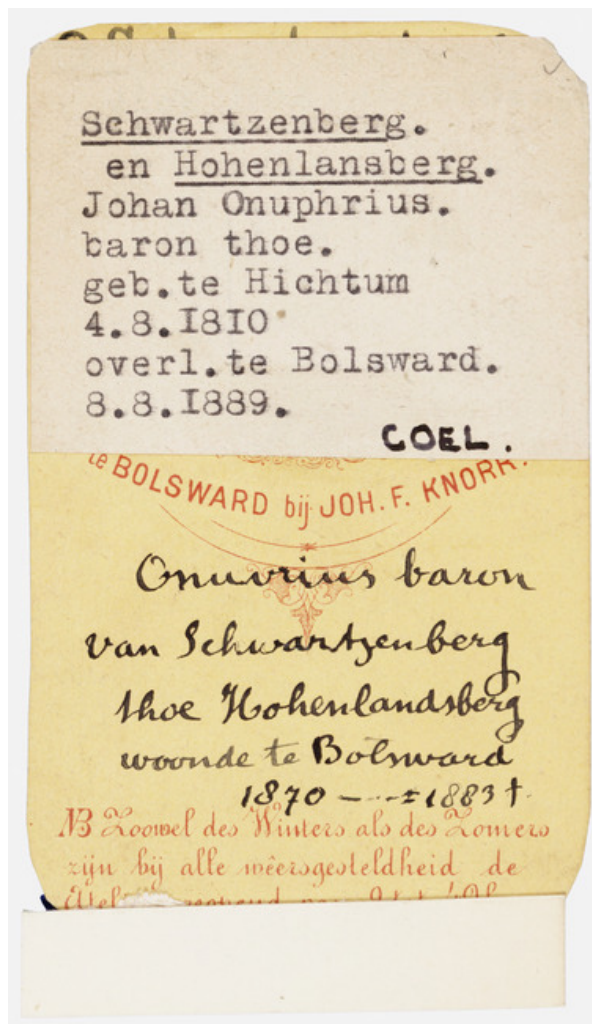

157045

Anoniem

Portret van Johan Onuphrius thoe Schwartzenberg en Hohenlansberg (1810-1889)
The Hague, RKD – Nederlands Instituut voor [...]

Afbeeldingsnummer IB01009074
Afmetingen: 1017x1737 pixels

Afbeeldingsnummer IB01009074a
Afmetingen: 1012x1737 pixels

Verder zoeken in RKDimages

- [Naam kunstenaar Anoniem](#)
- [Collectieplaats Den Haag](#)
- [Collectie RKD – Nederlands Instituut voor Kunstgeschiedenis \(Collectie Iconografisch Bureau\)](#)
- [Onderwerpstrefwoorden ridderorde \(teken\)](#)
- [Onderwerpstrefwoorden heupstuk](#)
- [Onderwerpstrefwoorden hoofd naar links](#)
- [Onderwerpstrefwoorden lichaam naar links](#)
- [Onderwerpstrefwoorden zittend](#)
- [Onderwerpstrefwoorden wegziend](#)
- [Onderwerpstrefwoorden mansportret](#)

Object gegevens

Objectcategorie

carte-de-visite

Vorm/maten

staande rechthoek 10,5 x 6,5 cm

ca. 10,5 x 6,5 cm

Signatuur/opschrift

Informatie over de signatuur, datering, opschrift of merk op de voor- of achterzijde van het kunstwerk

- [onleesbaar opschrift op de achterzijde](#)

Huidige toeschrijving

Anoniem

Datering

Exacte of globale datering van het kunstwerk; de zoekmarges van het werk in deze database staan tussen haakjes.

1860 - 1920