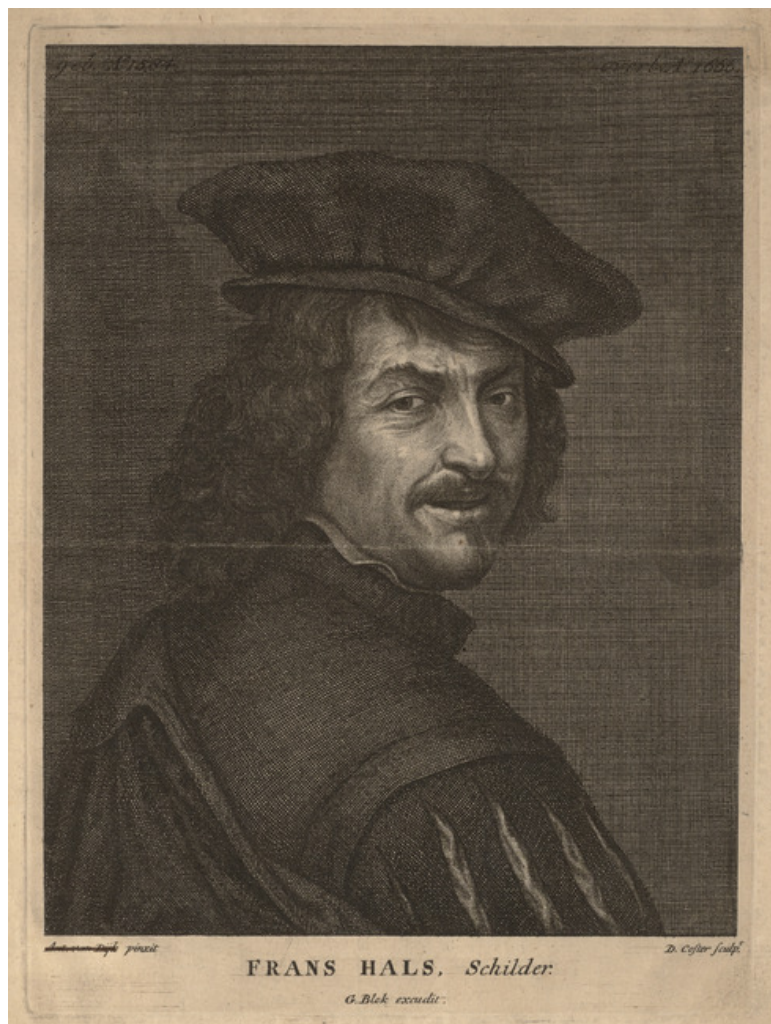

187123

**David Coster naar mogelijk Anthony van Dyck uitgegeven door Gerardus Blok**

Portret van een man, genaamd Frans Hals (1582-1666)  
The Hague, RKD – Nederlands Instituut voor [...]

Afbeeldingsnummer 0000382616  
Afmetingen: 2039x2678 pixels

Afbeeldingsnummer 0000183847  
Afmetingen: 2969x3930 pixels

Verder zoeken in RKDimages

- [Naam kunstenaar Coster, David](#)
- [Naam kunstenaar Dyck, Anthony van](#)
- [Naam kunstenaar Block, Gerardus](#)
- [Afgekorte literatuur Van Someren 1888-1891](#)
- [Afgekorte literatuur Hollstein et al. 1949-2010](#)
- [Afgekorte literatuur Schaeps et al. 2016](#)
- [Collectieplaats Den Haag](#)
- [Collectie RKD – Nederlands Instituut voor Kunstgeschiedenis \(Collectie Iconografisch Bureau\)](#)
- [Onderwerpstrefwoorden mansportret](#)
- [Onderwerpstrefwoorden kunstenaarsportret](#)
- [Onderwerpstrefwoorden borststuk](#)
- [Onderwerpstrefwoorden hoofd naar rechts](#)
- [Onderwerpstrefwoorden lichaam naar rechts](#)
- [Onderwerpstrefwoorden aanzien](#)
- [Onderwerpstrefwoorden lachen](#)
- [Onderwerpstrefwoorden baret](#)
- [Onderwerpstrefwoorden snor](#)
- [Onderwerpstrefwoorden vliegje \(sik\)](#)
- [Onderwerpstrefwoorden gekerfde buis](#)

## Signatuur/opschrift

Informatie over de signatuur, datering, opschrift of merk op de voor- of achterzijde van het kunstwerk

- opschrift linksonder: *Ant. van Dijk pinxit*  
op het exemplaar in de collectie RKD/IB is de naam van Van Dijk met de hand doorgestreept
- opschrift rechtsonder: *D. Coster sculp.t*
- opschrift middenonder: *G. Blok excudit.*
- opschrift onder (positioneel kenmerk): *FRANS HALS, Schilder.*
- opschrift bovenaan (positioneel kenmerk): *geb. A° 1584 overl. A. ° 1666*  
in de linker- en rechterbovenhoek

### Titel

Titel of de benaming van het kunstwerk. Deze kan verschillen van de titel die in (recente) publicaties wordt gegeven.

Portret van een man, genaamd Frans Hals (1582-1666)