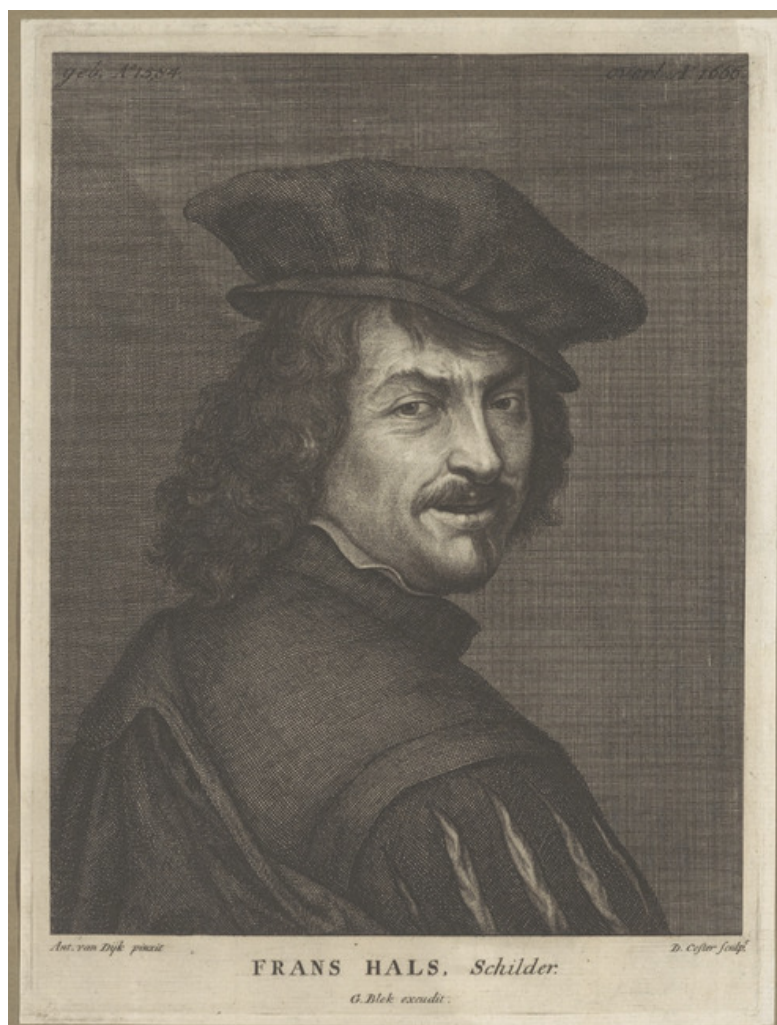

187123

**David Coster naar mogelijk Anthony van Dyck uitgegeven door Gerardus Blok**

Portret van een man, genaamd Frans Hals (1582-1666)  
The Hague, RKD – Nederlands Instituut voor [...]

Afbeeldingsnummer 0000382616  
Afmetingen: 2039x2678 pixels

Afbeeldingsnummer 0000183847  
Afmetingen: 2969x3930 pixels

Verder zoeken in RKDimages

- [Naam kunstenaar Coster, David](#)
- [Naam kunstenaar Dyck, Anthony van](#)
- [Naam kunstenaar Block, Gerardus](#)
- [Afgekorte literatuur Van Someren 1888-1891](#)
- [Afgekorte literatuur Hollstein et al. 1949-2010](#)
- [Afgekorte literatuur Schaeps et al. 2016](#)
- [Collectieplaats Den Haag](#)
- [Collectie RKD – Nederlands Instituut voor Kunstgeschiedenis \(Collectie Iconografisch Bureau\)](#)
- [Onderwerpstrefwoorden mansportret](#)
- [Onderwerpstrefwoorden kunstenaarsportret](#)
- [Onderwerpstrefwoorden borststuk](#)
- [Onderwerpstrefwoorden hoofd naar rechts](#)
- [Onderwerpstrefwoorden lichaam naar rechts](#)
- [Onderwerpstrefwoorden aanzien](#)
- [Onderwerpstrefwoorden lachen](#)
- [Onderwerpstrefwoorden baret](#)
- [Onderwerpstrefwoorden snor](#)
- [Onderwerpstrefwoorden vliegje \(sik\)](#)
- [Onderwerpstrefwoorden gekerfde buis](#)

## Signatuur/opschrift

Informatie over de signatuur, datering, opschrift of merk op de voor- of achterzijde van het kunstwerk

- opschrift linksonder: *Ant. van Dijk pinxit*  
op het exemplaar in de collectie RKD/IB is de naam van Van Dijk met de hand doorgestreept
- opschrift rechtsonder: *D. Coster sculp.t*
- opschrift middenonder: *G. Blok excudit.*
- opschrift onder (positioneel kenmerk): *FRANS HALS, Schilder.*
- opschrift bovenaan (positioneel kenmerk): *geb. A° 1584 overl. A. ° 1666*  
in de linker- en rechterbovenhoek

### Titel

Titel of de benaming van het kunstwerk. Deze kan verschillen van de titel die in (recente) publicaties wordt gegeven.

Portret van een man, genaamd Frans Hals (1582-1666)