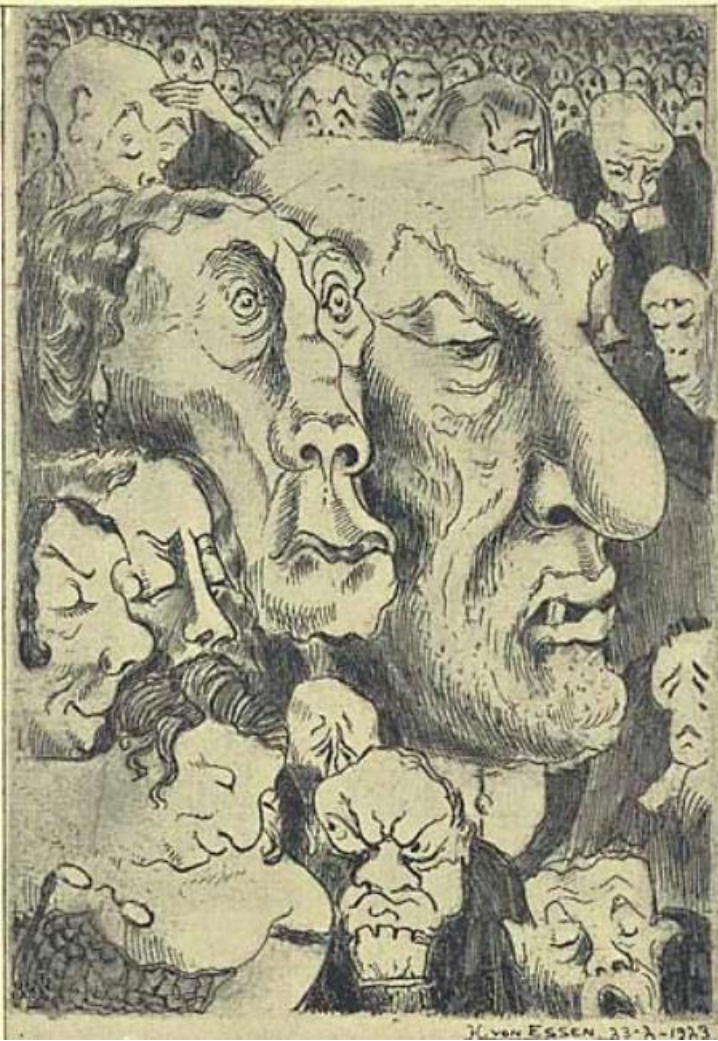

## Hein von Essen

'n Publiek, februari 1923  
Whereabouts unknown

Verder zoeken in RKDimages

- [Naam kunstenaar \*Essen, Hein von\*](#)
- [Afgekorte literatuur \*Havelaar 1929\*](#)
- [Collectie \*Whereabouts unknown\*](#)
- [Onderwerpstrefwoorden \*figuurvoorstelling\*](#)
- [Onderwerpstrefwoorden \*karikatuur\*](#)
- [Onderwerpstrefwoorden \*kop \(figuur\)\*](#)

Object gegevens

Objectcategorie

prent

Drager/materiaal

papier, ets

Vorm/maten

staande rechthoek 125 x 90 mm

Huidige toeschrijving

[Hein von Essen](#)

Datering

Exacte of globale datering van het kunstwerk; de zoekmarges van het werk in deze database staan tussen haakjes.

februari 1923 (1923-02)

Havelaar 1929

Onderwerp

Titel

Titel of de benaming van het kunstwerk. Deze kan verschillen van de titel die in (recente) publicaties wordt gegeven.