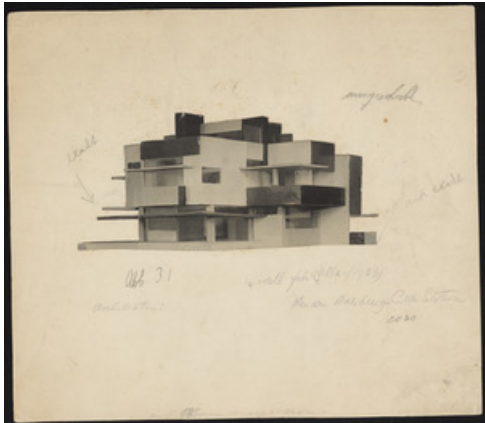

Object gegevens

Objectcategorie  
tekening

Drager/materiaal  
papier, potlood, Oost-Indische inkt  
transparant papier

Vorm/maten  
staande rechthoek 540 x 430 mm

Huidige toeschrijving  
Theo van Doesburg  
Cornelis van Eesteren

Artistiek verband

Artistiek verband met ander werk

Zoals een voorbereidende tekening, vergelijkbare compositie, andere versie, herhaling of kopie van het hier beschreven kunstwerk.

verwant aan  
Theo van Doesburg, Maquette van Maison Particuliere