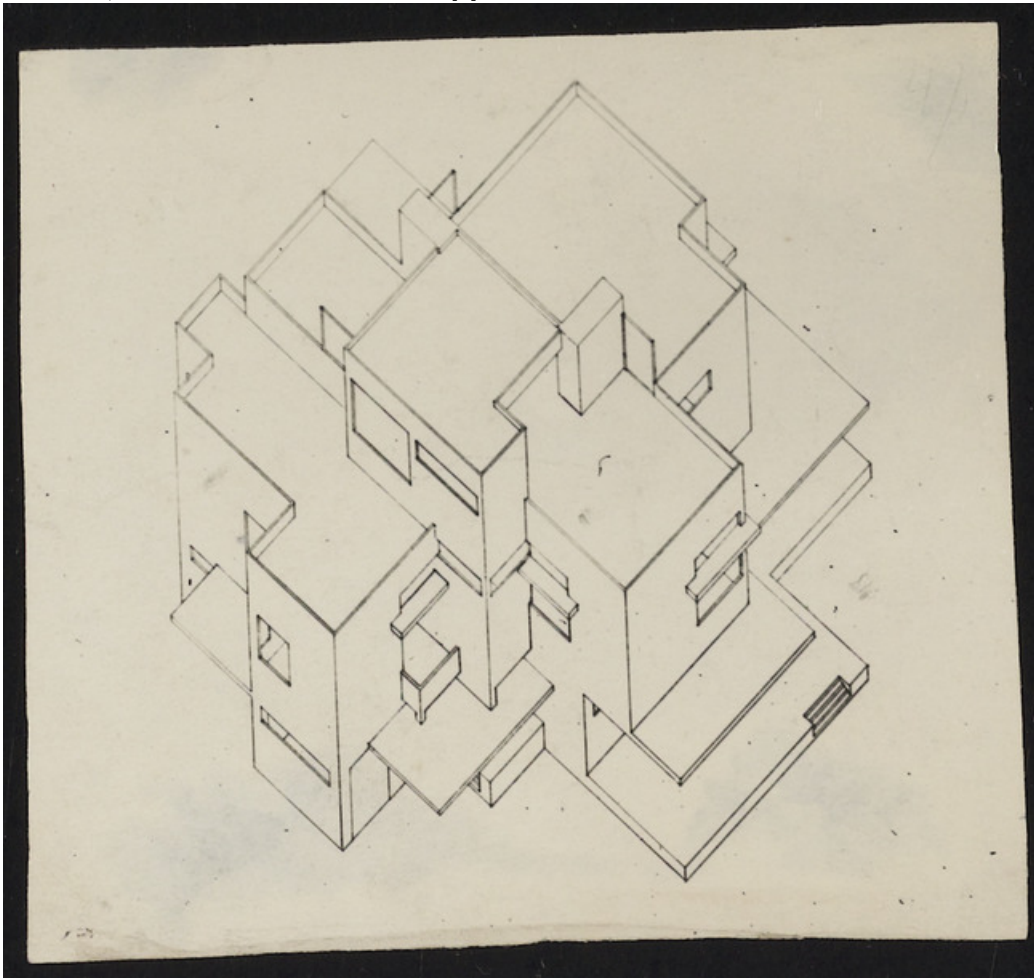

**Theo van Doesburg Cornelis van Eesteren**

Axonometrie voor Maison Particuliere, 1923  
Rotterdam, Nederlands Architectuurinstituut [...]

Verder zoeken in RKDimages

- Naam kunstenaar *Doesburg, Theo van*
- Naam kunstenaar *Eesteren, Cornelis van*
- Afgekorte literatuur *Hoek 2000*
- Collectieplaats *Rotterdam*
- Collectie *Nederlands Architectuurinstituut (N.A.I.)*
- Onderwerpstrefwoorden *architectuur (genre)*

Object gegevens

Objectcategorie  
tekening

Drager/materiaal  
papier, potlood, Oost-Indische inkt  
transparant papier

Vorm/maten  
staande rechthoek 540 x 430 mm

Huidige toeschrijving  
Theo van Doesburg  
Cornelis van Eesteren