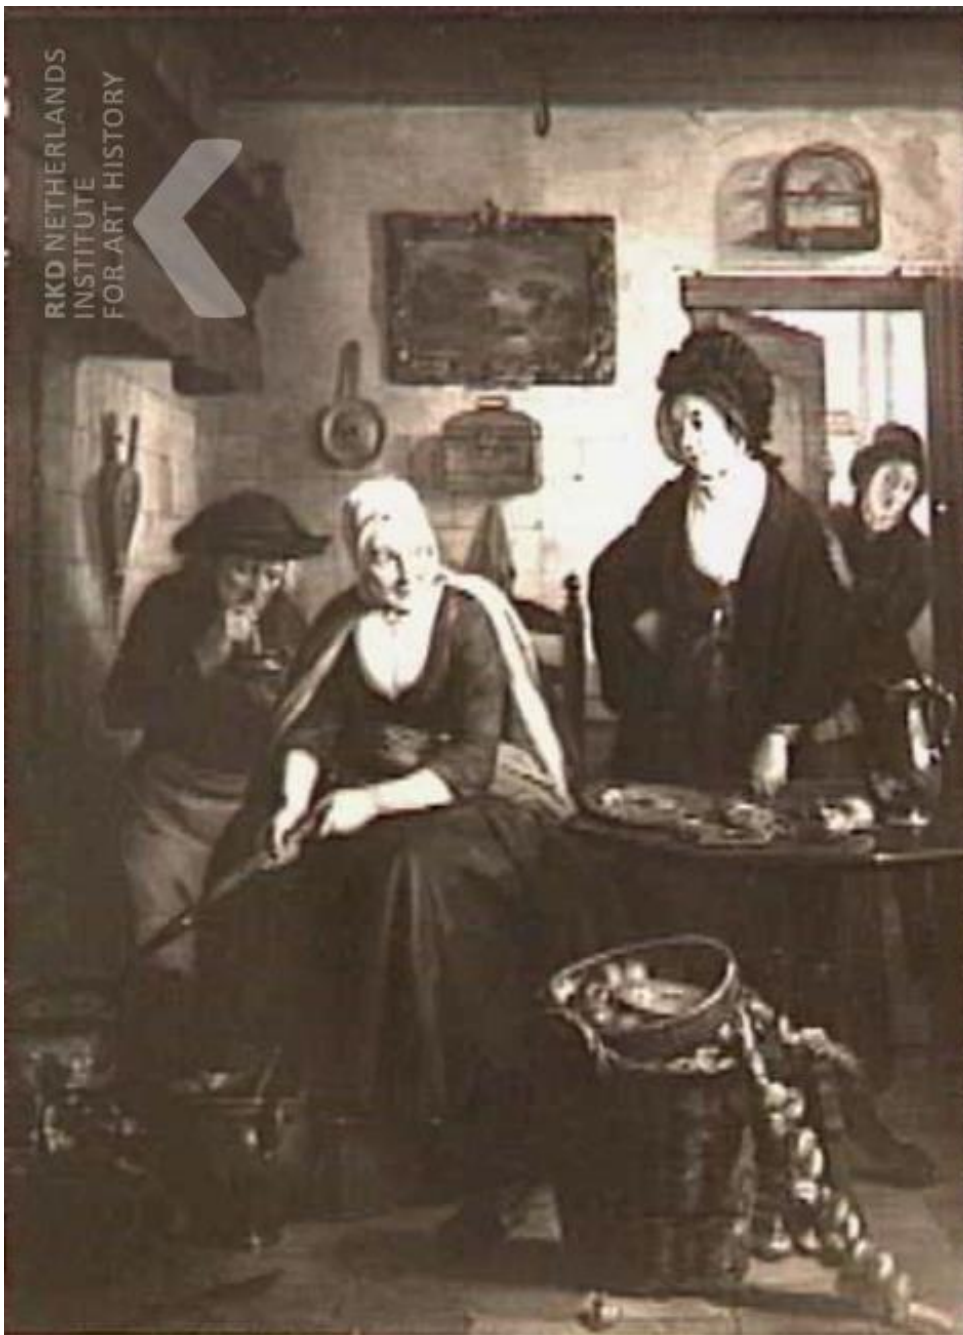

Adriaan de Lelie

De pannenkoekenbakster, 1800 ca.

Amsterdam, Rijksmuseum, inv./cat.nr. A 2294; A [...]

Sluiten
verblijfplaats

Verder zoeken in RKDimages

- Naam kunstenaar *Lelie, Adriaan de*
- Collectieplaats *Amsterdam*
- Collectie *Rijksmuseum*
- Onderwerpstrefwoorden *keuken*
- Onderwerpstrefwoorden *voedsel bereiden*
- Onderwerpstrefwoorden *pannenkoek*
- Onderwerpstrefwoorden *oude vrouw*
- Onderwerpstrefwoorden *genrevoorstelling*

1800 ca. (1795 - 1805)

Onderwerp

Titel

Titel of de benaming van het kunstwerk. Deze kan verschillen van de titel die in (recente) publicaties wordt gegeven.

De pannenkoekenbakster

Onderwerpstrefwoorden

keuken, voedsel bereiden, pannenkoek, oude vrouw, genrevoorstelling