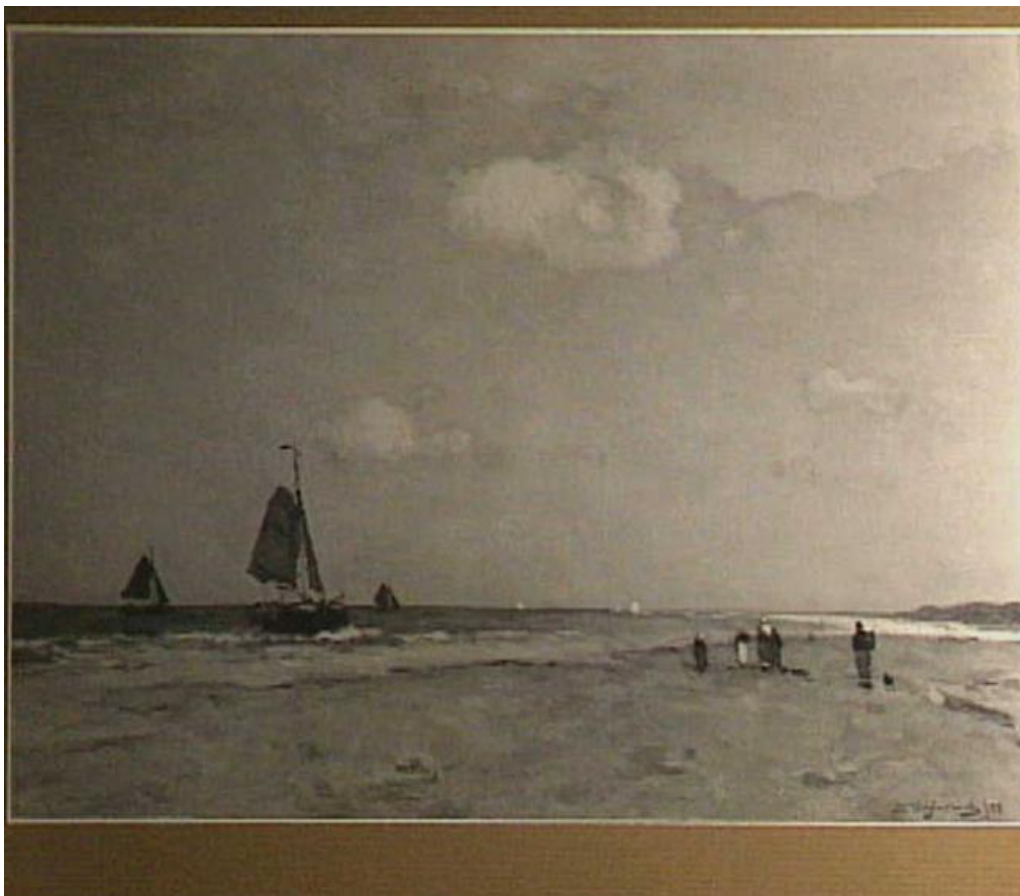

22147

Jan Hendrik Weissenbruch

Strandgezicht, 1887

The Hague, Kunstmuseum Den Haag, inv./cat.nr. [...]

Afbeeldingsnummer 0000050052
Afmetingen: 650x568 pixels
License undetermined

Verder zoeken in RKDimages

- [Naam kunstenaar *Weissenbruch, Jan Hendrik*](#)
- [Collectieplaats *Den Haag*](#)
- [Collectie *Kunstmuseum Den Haag*](#)

- Onderwerpstrefwoorden *strand*
- Onderwerpstrefwoorden *zee*
- Onderwerpstrefwoorden *boot*
- Onderwerpstrefwoorden *figuurstudie (hoofdonderwerp)*