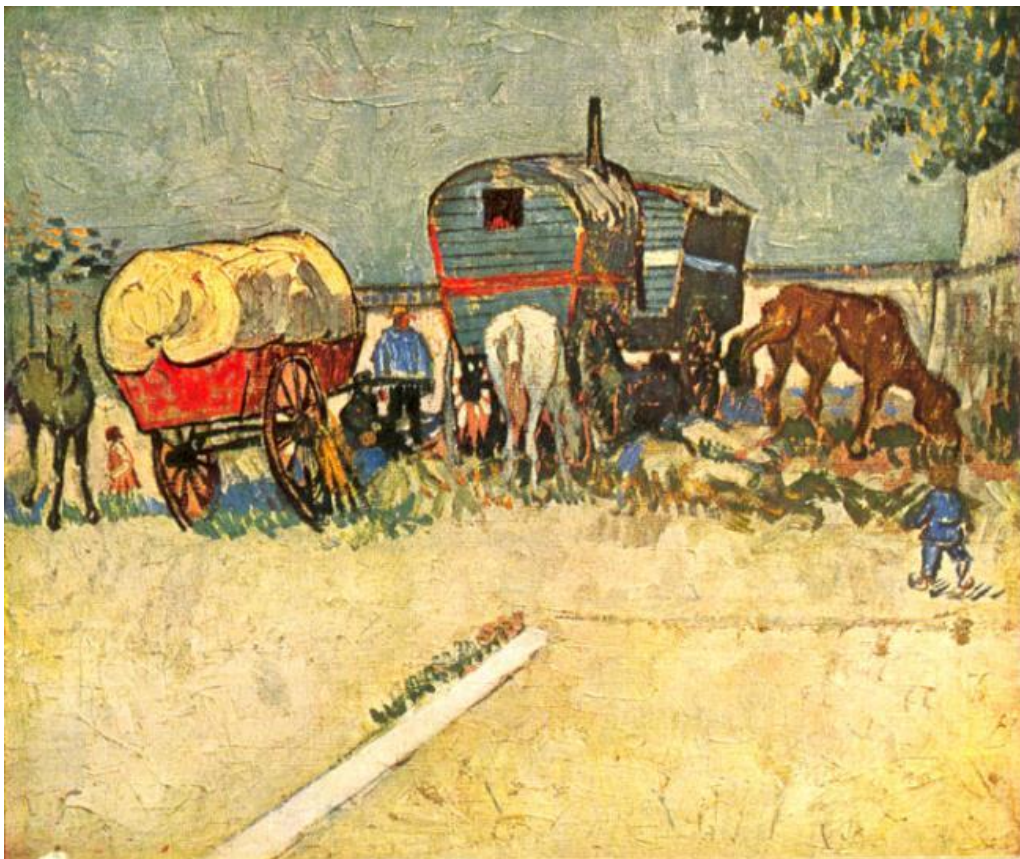

Vincent van Gogh

Woonwagens van de zigeuners met uitgespannen paarden bij Arles, 1888
Paris, Musée d'Orsay

Afbeeldingsnummer 0000334338
Afmetingen: 650x546 pixels

Verder zoeken in RKDimages

- [Naam kunstenaar *Gogh, Vincent van*](#)
- [Afgesorteerde literatuur *De la Faille 1970*](#)
- [Afgesorteerde literatuur *Hulsker 1996*](#)
- [Collectieplaats *Parijs*](#)

Horse in Art comment: Two horses are visible, both unharnessed from the caravans during a rest stop, as well as a foal. The horses look thin and are small for the caravans and cart with their load. There are two horses and three vehicles, so the hooded cart probably is a trailer.