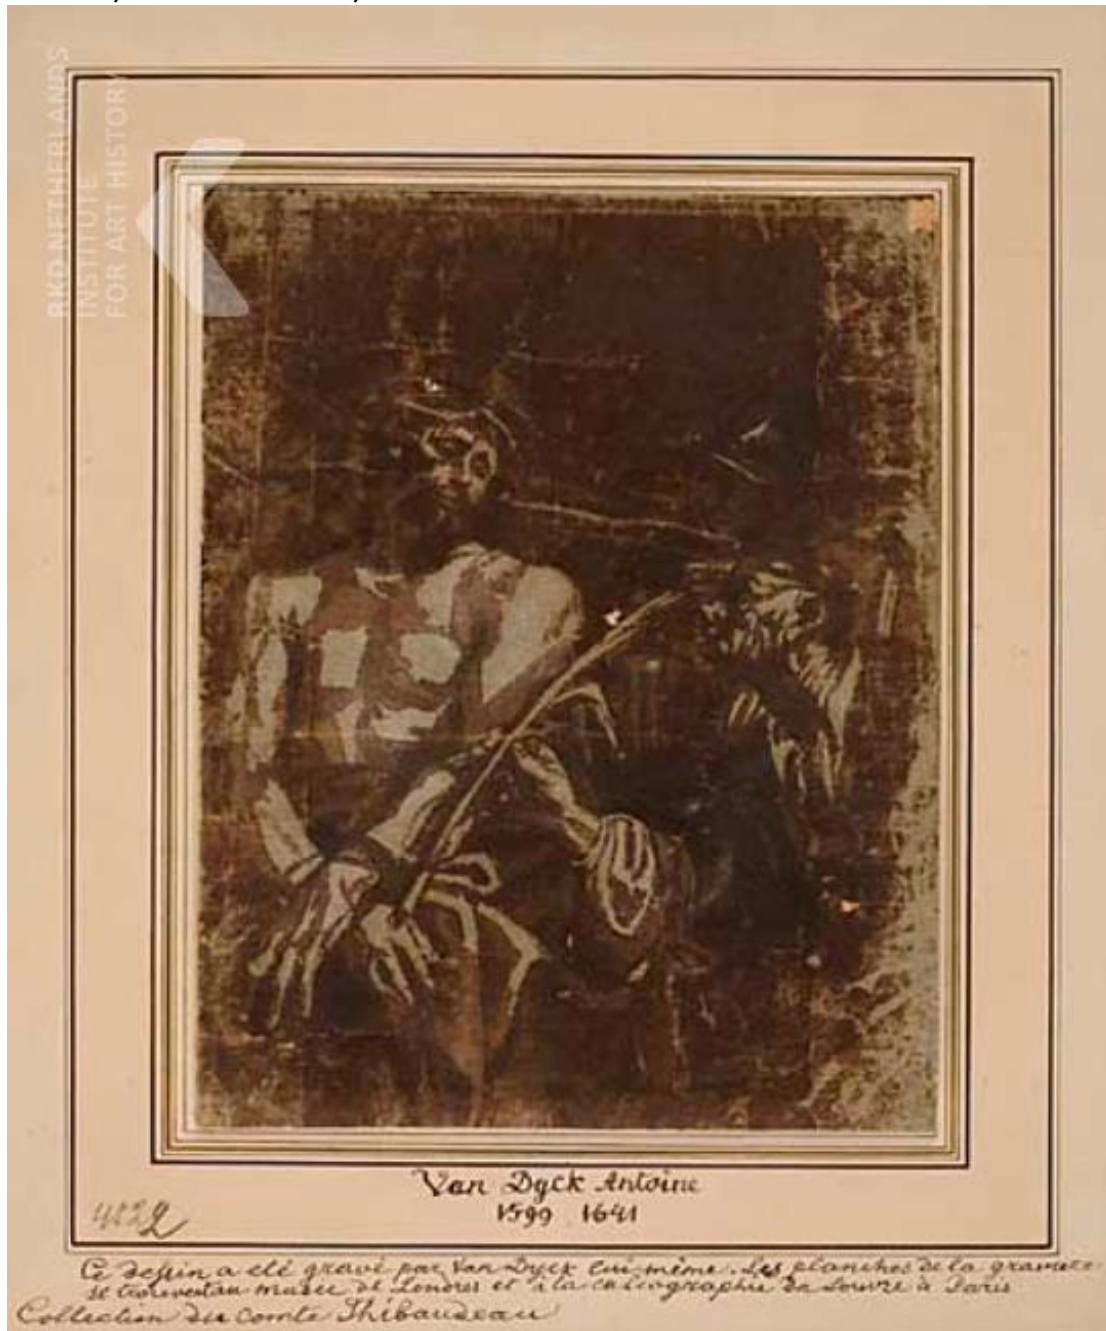

naar Anthony van Dyck

Bespotting van Christus, 17de eeuw

Moscow, Pushkin Museum, inv./cat.nr. 4522

Verder zoeken in RKDimages

- [Naam kunstenaar Dyck, Anthony van](#)
- [Afgekorte literatuur Vey 1962](#)
- [Afgekorte literatuur Sadkov/Dumas 2010](#)
- [Collectieplaats Moskou](#)
- [Collectie Pushkin Museum](#)
- [Onderwerpstrefwoorden nieuwe testament & apocriefen](#)
- [Onderwerpstrefwoorden Christus](#)
- [Onderwerpstrefwoorden bespotten](#)
- [Onderwerpstrefwoorden doornenkroon](#)
- [Iconclass code 73D353](#)

Object gegevens

Objectcategorie

tekening

Drager/materiaal

geprepareerd papier, pen en penseel in bruin

Vorm/maten

staande rechthoek 187 x 147 mm

Huidige toeschrijving

naar Anthony van Dyck

Datering

Exacte of globale datering van het kunstwerk; de zoekmarges van het werk in deze database staan tussen haakjes.

17de eeuw (1600 - 1699)

Onderwerp

Titel

Titel of de benaming van het kunstwerk. Deze kan verschillen van de titel die in (recente) publicaties wordt gegeven.