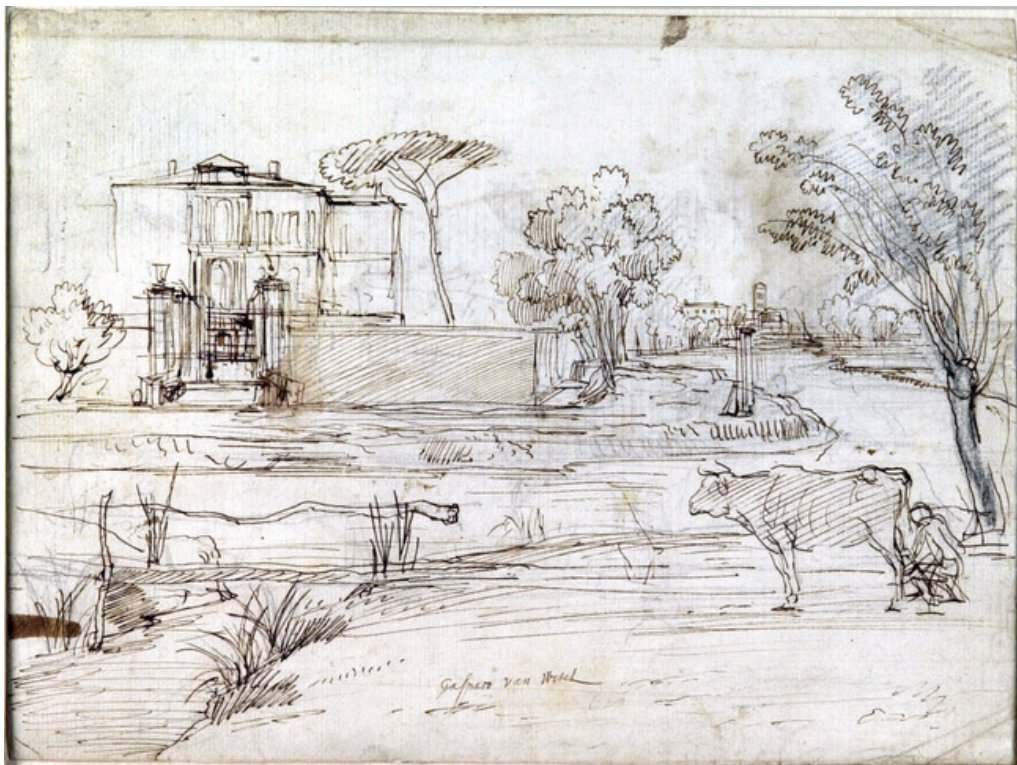

## **Caspar van Wittel**

Rivierlandschap met gezicht op een landhuis  
Amsterdam, Stichting P. en N. de Boer, [...]

Afbeeldingsnummer 0000279263  
Afmetingen: 1604x1196 pixels  
License undetermined

Verder zoeken in RKDimages