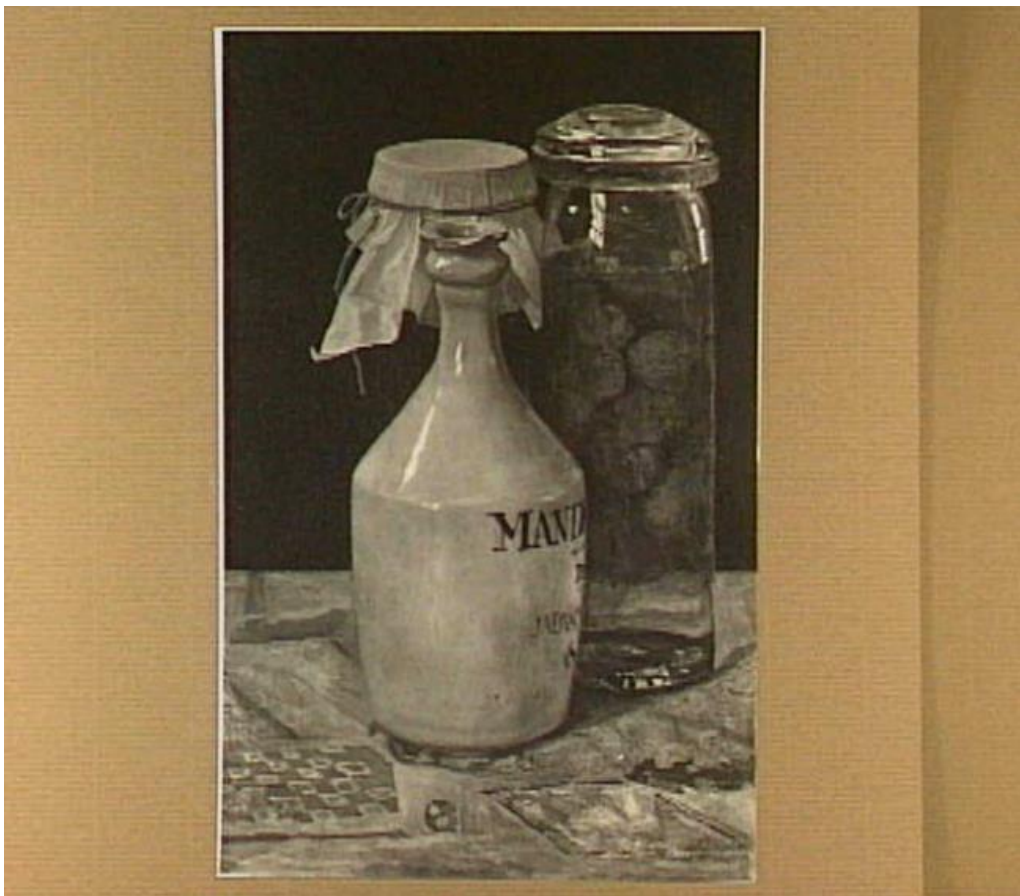

## **Floris Verster**

Soyakruik en inmaakflessen, 1910  
Otterlo (Ede), Kröller-Müller Museum, [...]

Afbeeldingsnummer 0000051552  
Afmetingen: 650x568 pixels

Verder zoeken in RKDimages

- [Naam kunstenaar Verster, Floris](#)
- [Collectieplaats Otterlo \(Ede\)](#)
- [Collectie Kröller-Müller Museum](#)

- Onderwerpstrefwoorden *kruik (aardewerk)*
- Onderwerpstrefwoorden *drinkglas*
- Onderwerpstrefwoorden *aardbei*