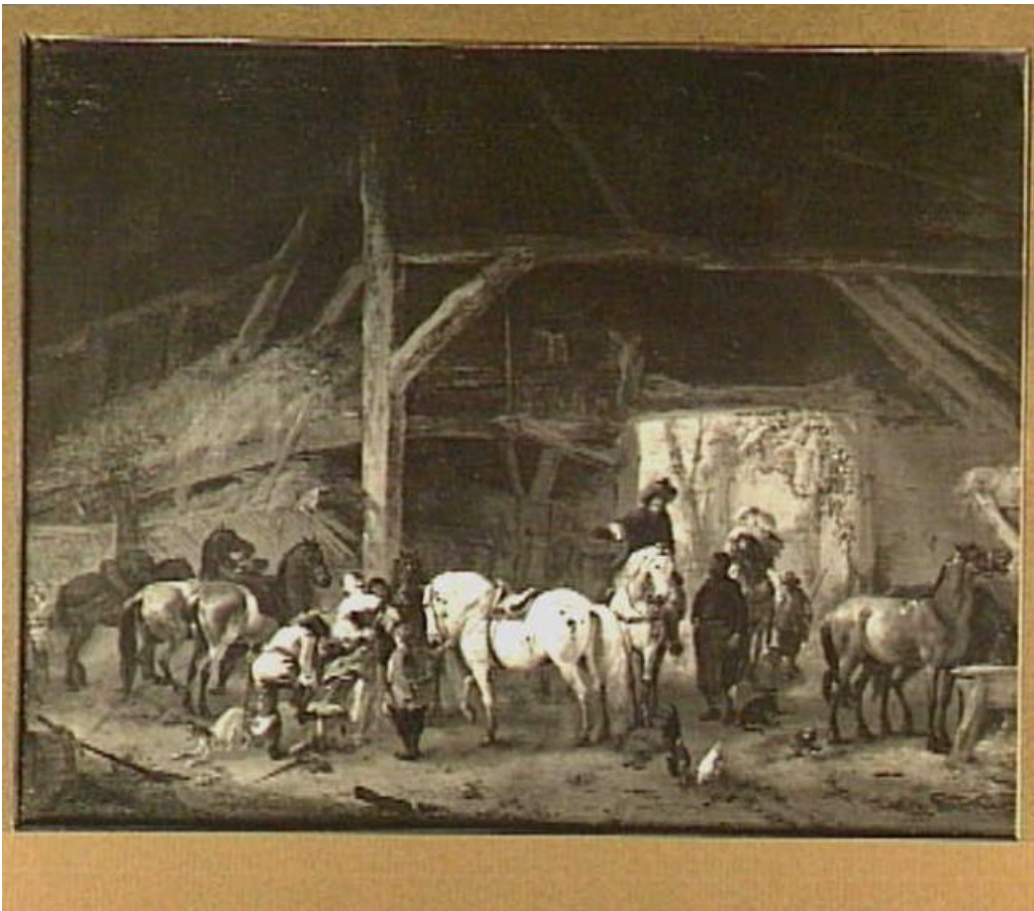

## **Philips Wouwerman**

Stalinterieur met aankomst van een jachtgezelschap  
Amsterdam, Rijksmuseum, inv./cat.nr. SK-A-2348  
Hofstede de Groot 1907-1927 (English edition), vol. 2 (1908), nr. 476

Verder zoeken in RKDimages