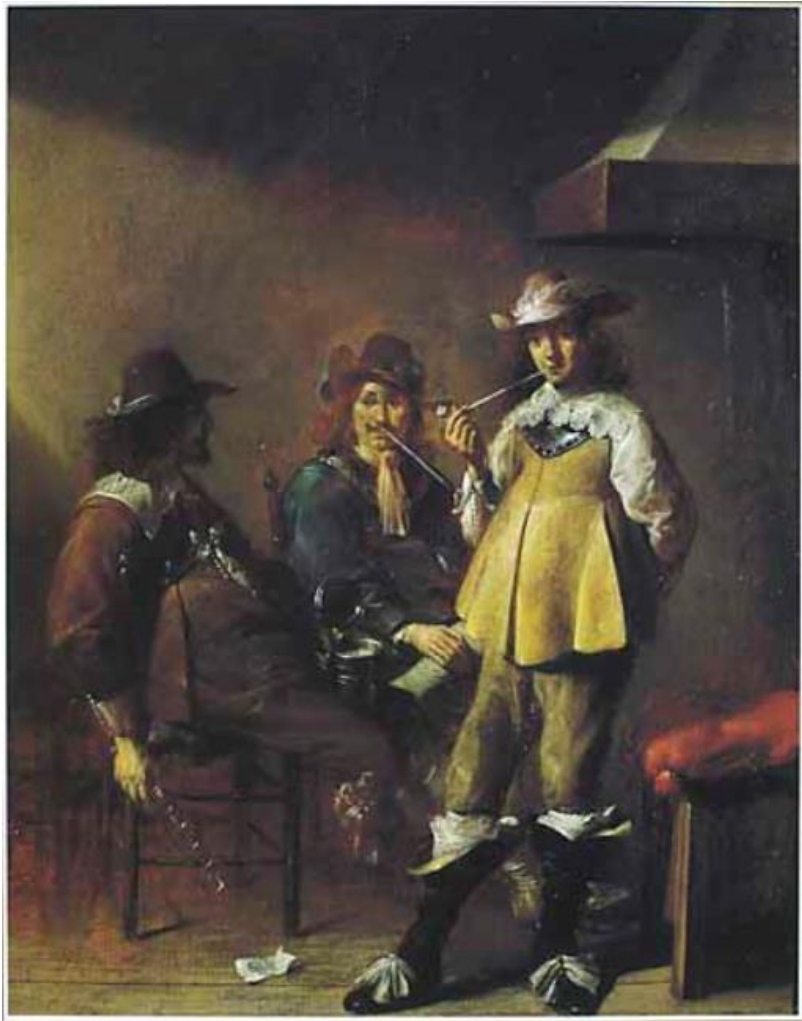

24515

Jan Olis

Interieur met rokende en drinkende mannen
Dordrecht, Dordrechts Museum, inv./cat.nr. [...]

Afbeeldingsnummer 0000113022
Afmetingen: 512x650 pixels