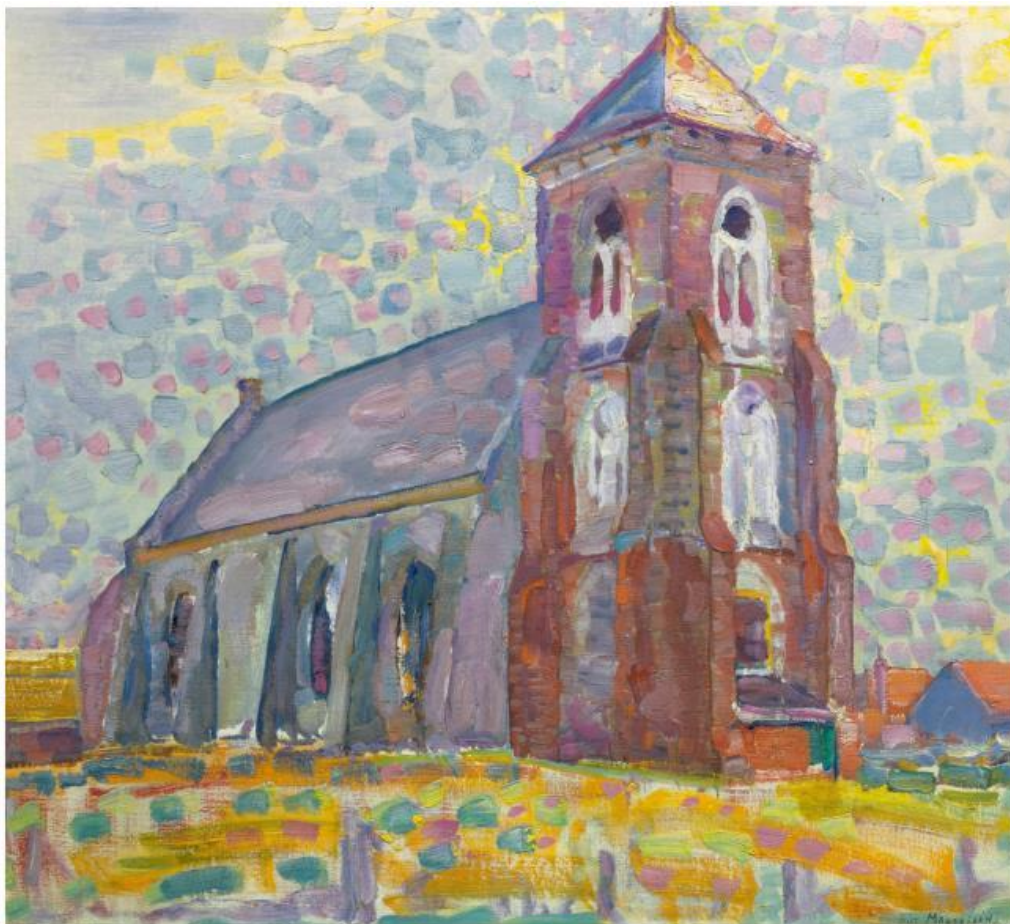

269918

Piet Mondriaan

Church at Zoutelande, three-quarter view, 1909
Sotheby's (New York City) 2013-05-07 - [...]

Afbeeldingsnummer 1001213004
Afmetingen: 650x591 pixels
Licentie onder PUB DOM

Verder zoeken in RKDimages

- [Naam kunstenaar *Mondriaan, Piet*](#)

- Afgekorte literatuur *Seuphor 1956*
- Afgekorte literatuur *Albertini Ottolenghi 1974*
- Afgekorte literatuur *Welsh/Joosten 1998*
- Collectieplaats *New York City*
- Collectieplaats *Sands Point (New York)*
- Collectie *Janis Gallery, Sidney*
- Collectie *Lewyt, Alex (Mr. and Mrs.)*
- Onderwerpstrefwoorden *architectuur (genre)*
- Onderwerpstrefwoorden *topografie*
- Onderwerpstrefwoorden *kerkgebouw*
- Onderwerpstrefwoorden *dorp (in de achtergrond)*
- Onderwerpstrefwoorden *hek*
- Afgebeelde plaats *Zoutelande (Veere)*