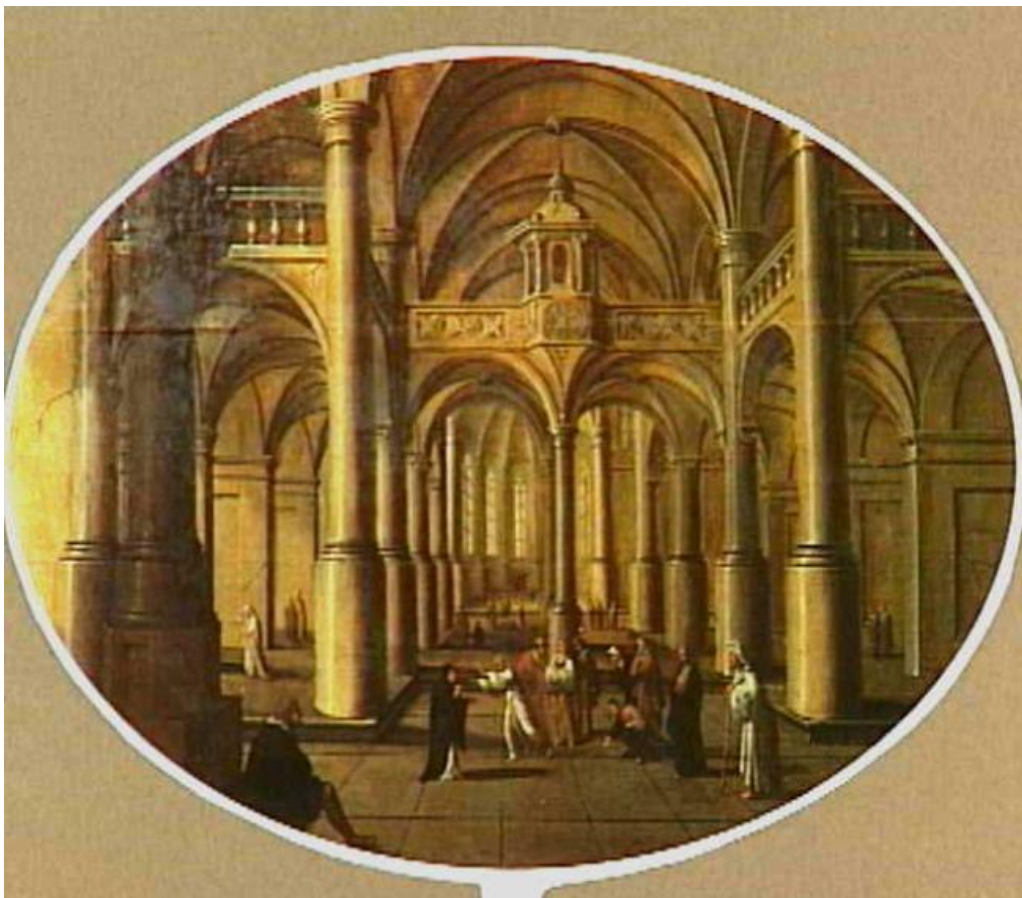

## **Hans Jurriaensz. van Baden**

Kerkinterieur met Christus en de overspelige vrouw  
Phillips Auctioneers (London (England)) [..]

Afbeeldingsnummer ONS9500744  
Afmetingen: 650x568 pixels

Verder zoeken in RKDimages