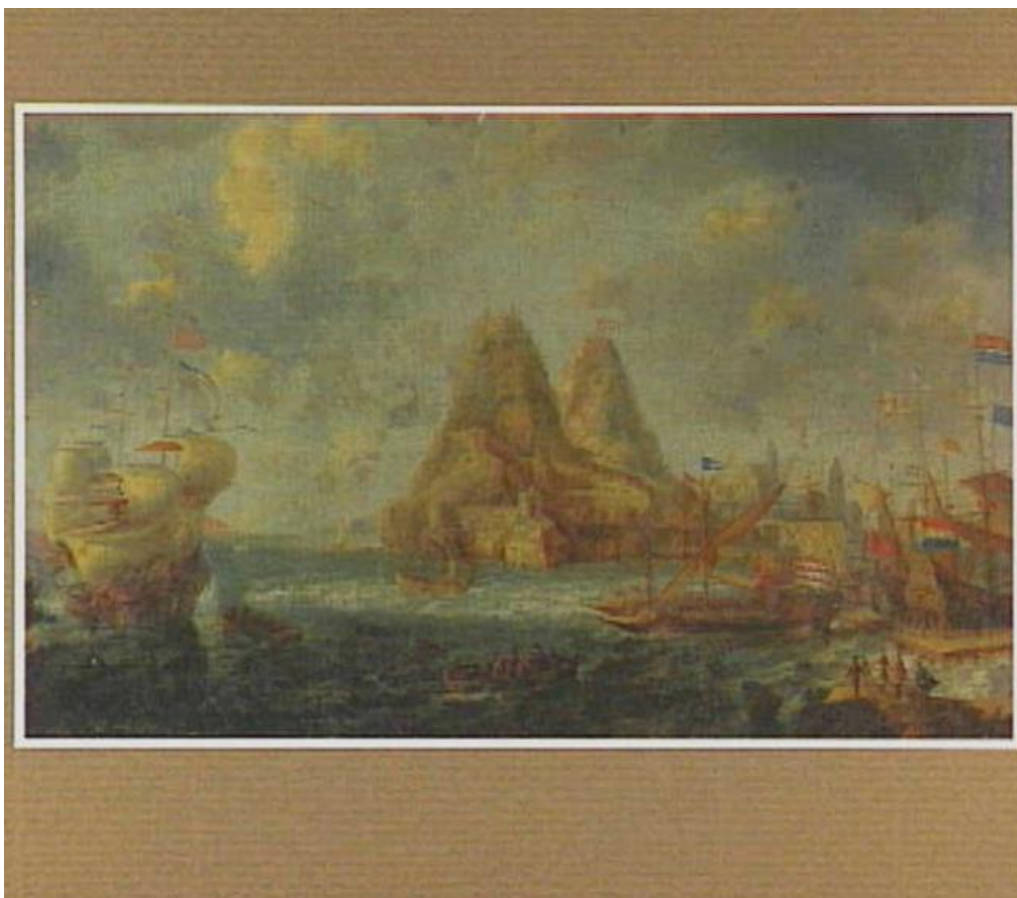

naar Bonaventura Peeters (I)

Een zuidelijke haven met een oorlogsschip, dat een saluutschot geeft, tweede helft 17de eeuw
Christie's (London (England)) 1997-02-20, nr. 110

Afbeeldingsnummer 000034455
Afmetingen: 650x568 pixels

Verder zoeken in RKDimages

- Naam kunstenaar *Peeters, Bonaventura (I)*
- Onderwerpstrefwoorden *haven*
- Onderwerpstrefwoorden *oorlogsschip*

- Onderwerpstrefwoorden *kanonschot*

Object gegevens

Objectcategorie

Exacte of globale datering van het kunstwerk; de zoekmarges van het werk in deze database staan tussen haakjes.
tweede helft 17de eeuw (1650 - 1699)

Onderwerp

Titel

Titel of de benaming van het kunstwerk. Deze kan verschillen van de titel die in (recente) publicaties wordt gegeven.
Een zuidelijke haven met een oorlogsschip, dat een saluutschot geeft