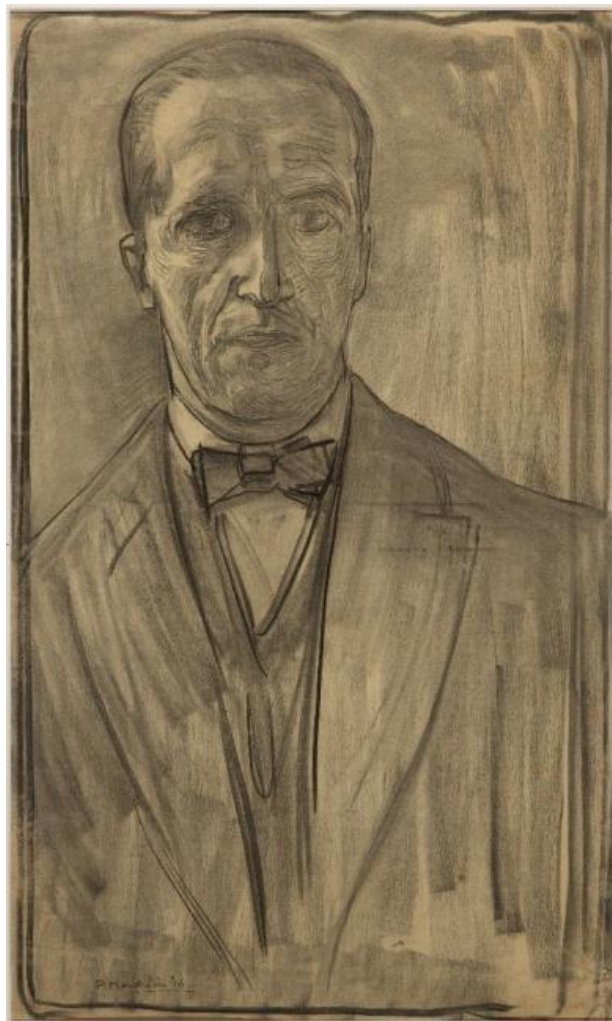

275867

Piet Mondriaan

Self-portrait, 1916 gedateerd
The Hague, Kunstmuseum Den Haag, inv./cat.nr. [...]

Afbeeldingsnummer 1001233837
Afmetingen: 391x650 pixels
Licentie onder PUB DOM

Verder zoeken in RKDimages

- [Naam kunstenaar *Mondriaan, Piet*](#)
- [Afgekorte literatuur *Seuphor 1956*](#)
- [Afgekorte literatuur *Blok 1974*](#)
- [Afgekorte literatuur *Welsh/Joosten 1998*](#)
- [Afgekorte literatuur *Janssen/Adriaans-Boukens 2008*](#)
- [Afgekorte literatuur *Otte et al. 2015*](#)
- [Collectieplaats *Blaricum*](#)
- [Collectieplaats *Den Haag*](#)
- [Collectie *Slijper, Sal*](#)
- [Collectie *Kunstmuseum Den Haag*](#)
- [Onderwerpstrefwoorden *mansportret*](#)
- [Onderwerpstrefwoorden *zelfportret*](#)
- [Onderwerpstrefwoorden *ten halven lijve*](#)
- [Onderwerpstrefwoorden *hoofd frontaal*](#)
- [Onderwerpstrefwoorden *lichaam frontaal*](#)
- [Onderwerpstrefwoorden *aanziend*](#)
- [Onderwerpstrefwoorden *jas met vest*](#)
- [Onderwerpstrefwoorden *strik \(das\)*](#)

Informatie over de signatuur, datering, opschrift of merk op de voor- of achterzijde van het kunstwerk

- [gesigneerd en gedateerd linksonder: *P. Mondrian '16*](#)

Huidige toeschrijving

[Piet Mondriaan](#)