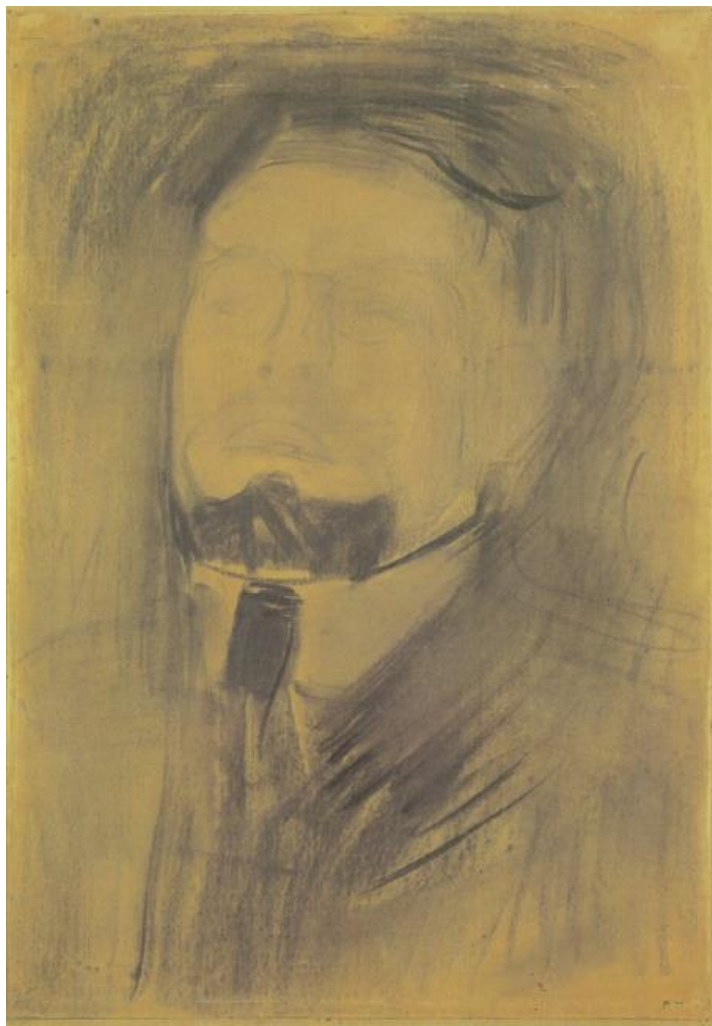

275890

Piet Mondriaan

Portret van Marinus Mathijs Ritsema van Eck (1880-1948), 1912?
New York City, art dealer Sidney Janis Gallery

Afbeeldingsnummer 1001233839
Afmetingen: 453x650 pixels
Licentie onder PUB DOM

Verder zoeken in RKDimages

- [Naam kunstenaar *Mondriaan, Piet*](#)
- [Afgekorte literatuur *Seuphor 1956*](#)
- [Afgekorte literatuur *Welsh/Joosten 1998*](#)
- [Collectieplaats *New York City*](#)
- [Collectie *Piet Mondrian estate \(Harry Holtzman\)*](#)
- [Collectie *Janis Gallery, Sidney*](#)
- [Onderwerpstrefwoorden *mansportret*](#)
- [Onderwerpstrefwoorden *borststuk*](#)
- [Onderwerpstrefwoorden *wegziend*](#)
- [Onderwerpstrefwoorden *kostuum \(mannen\)*](#)
- [Onderwerpstrefwoorden *baard*](#)
- [Onderwerpstrefwoorden *bril*](#)

Huidige toeschrijving

[Piet Mondriaan](#)

Datering

Exacte of globale datering van het kunstwerk; de zoekmarges van het werk in deze database staan tussen haakjes.

[1912? \(1911 - 1913\)](#)

[date given by Welsh/Joosten 1998](#)

Onderwerp

Titel

Titel of de benaming van het kunstwerk. Deze kan verschillen van de titel die in (recente) publicaties wordt gegeven.

[Portret van Marinus Mathijs Ritsema van Eck \(1880-1948\)](#)

Andere (oude) titel