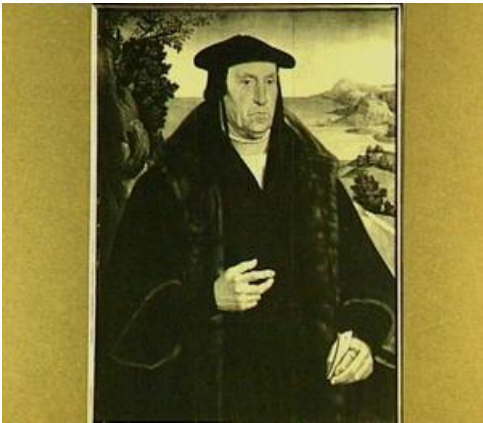

## naar Jan van Scorel

Portret van Cornelis Aerentsz. van der Dussen, secretaris van Delft vanaf 1536, 16de eeuw  
Berlin, Gemäldegalerie (Staatliche Museen zu [..])

Verder zoeken in RKDimages

- [Naam kunstenaar Scorel, Jan van](#)
- [Afgekorte literatuur Friedländer 1967-1976](#)
- [Collectieplaats Berlijn](#)
- [Collectie Kaiser-Friedrich-Museum](#)
- [Collectie Gemäldegalerie \(Staatliche Museen zu Berlin\)](#)
- [Onderwerpstrefwoorden mansportret](#)
- [Onderwerpstrefwoorden landschap als achtergrond](#)
- [Onderwerpstrefwoorden stad \(in de achtergrond\)](#)

16de eeuw (1500 - 1599)

Onderwerp

Titel

Titel of de benaming van het kunstwerk. Deze kan verschillen van de titel die in (recente) publicaties wordt gegeven.

Portret van Cornelis Aerentsz. van der Dussen, secretaris van Delft vanaf 1536

Engelse titel

Portrait of Cornelis Aerentsz. van der Dussen, secretary of Delft as of 1536

Onderwerpstrefwoorden

mansportret, landschap als achtergrond, stad (in de achtergrond)

Artistiek verband

Artistiek verband met ander werk

Zoals een voorbereidende tekening, vergelijkbare compositie, andere versie, herhaling of kopie van het hier beschreven kunstwerk.

verwant aan

after Jan van Scorel, Portret van Cornelis Aerentsz. van der Dussen (1481-1556)