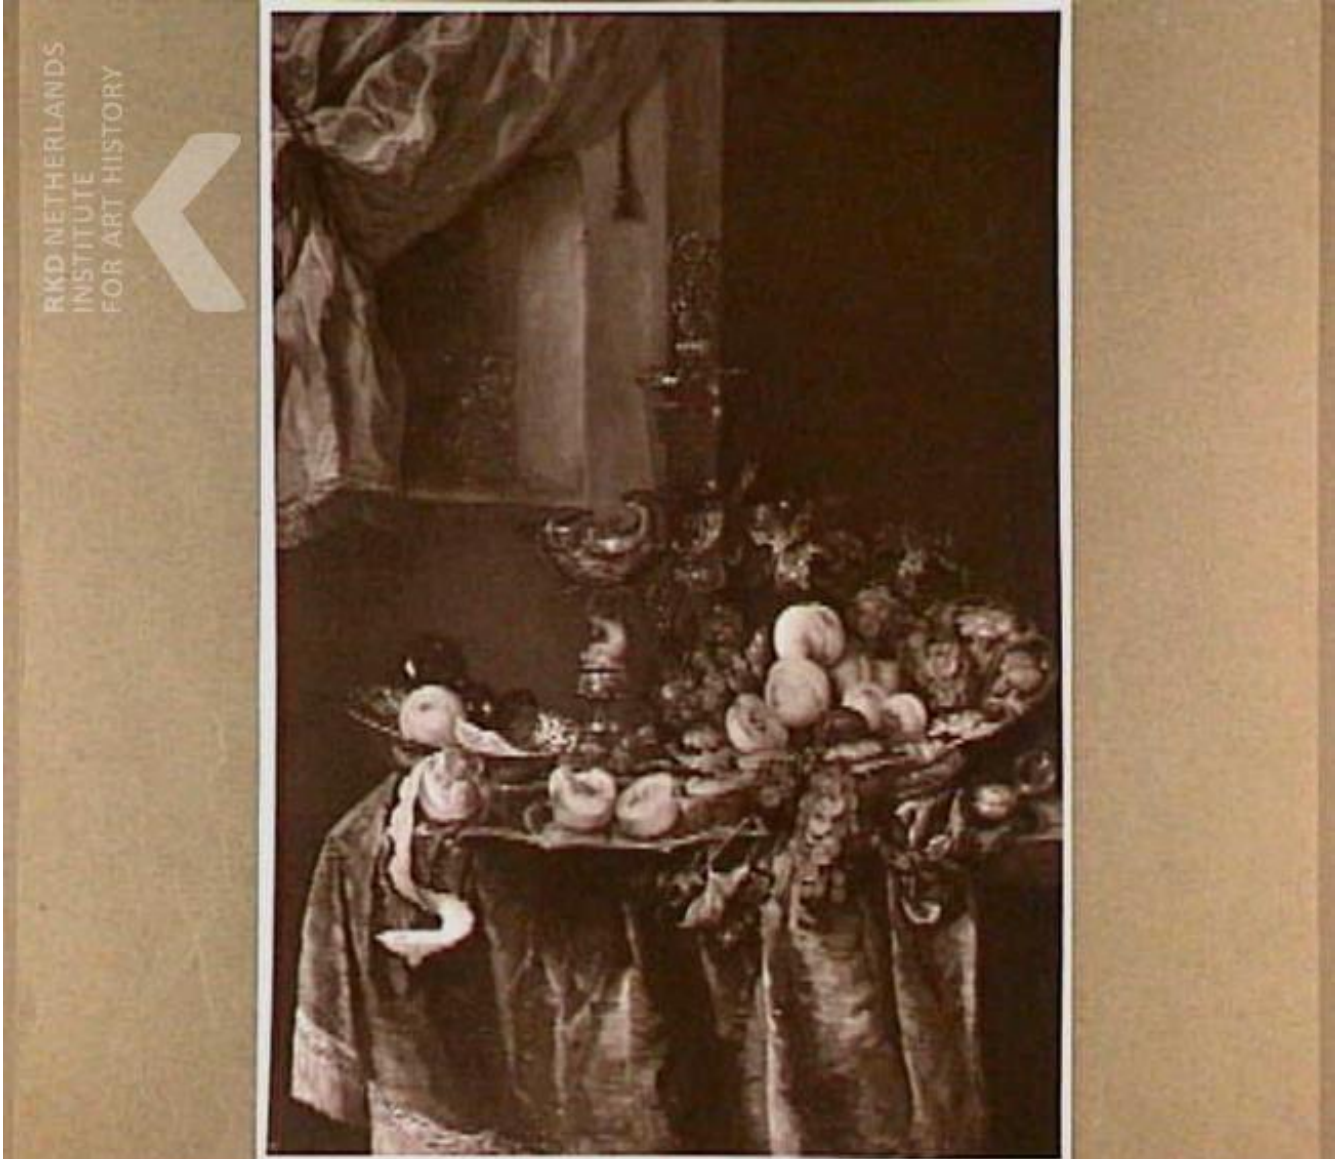

Abraham van Beijeren

Pronkstilleven met fruit, glas-en zilverwerk; nis met glaswerk, 1655 gedateerd
Worcester (Massachusetts), Worcester Art Museum [...]

Verder zoeken in RKDimages

- [Naam kunstenaar *Beijeren, Abraham van*](#)
- [Afgesorteerde literatuur *Bergström 1947*](#)
- [Collectieplaats *Edinburgh*](#)
- [Collectieplaats *Skelmorlie Castle*](#)
- [Collectieplaats *Rotterdam*](#)
- [Collectieplaats *New York City*](#)
- [Collectieplaats *Londen \(Engeland\)*](#)
- [Collectieplaats *Dieren \(Rheden\)*](#)
- [Collectieplaats *Amsterdam*](#)
- [Collectieplaats *Worcester \(Massachusetts\)*](#)
- [Collectie *Kay, Arthur*](#)
- [Collectie *Coats, William Allan*](#)
- [Collectie *Klaassen, J.D.*](#)
- [Collectie *Schaeffer Galleries, Inc.*](#)
- [Collectie *Duveen Brothers*](#)
- [Collectie *Katz, David*](#)