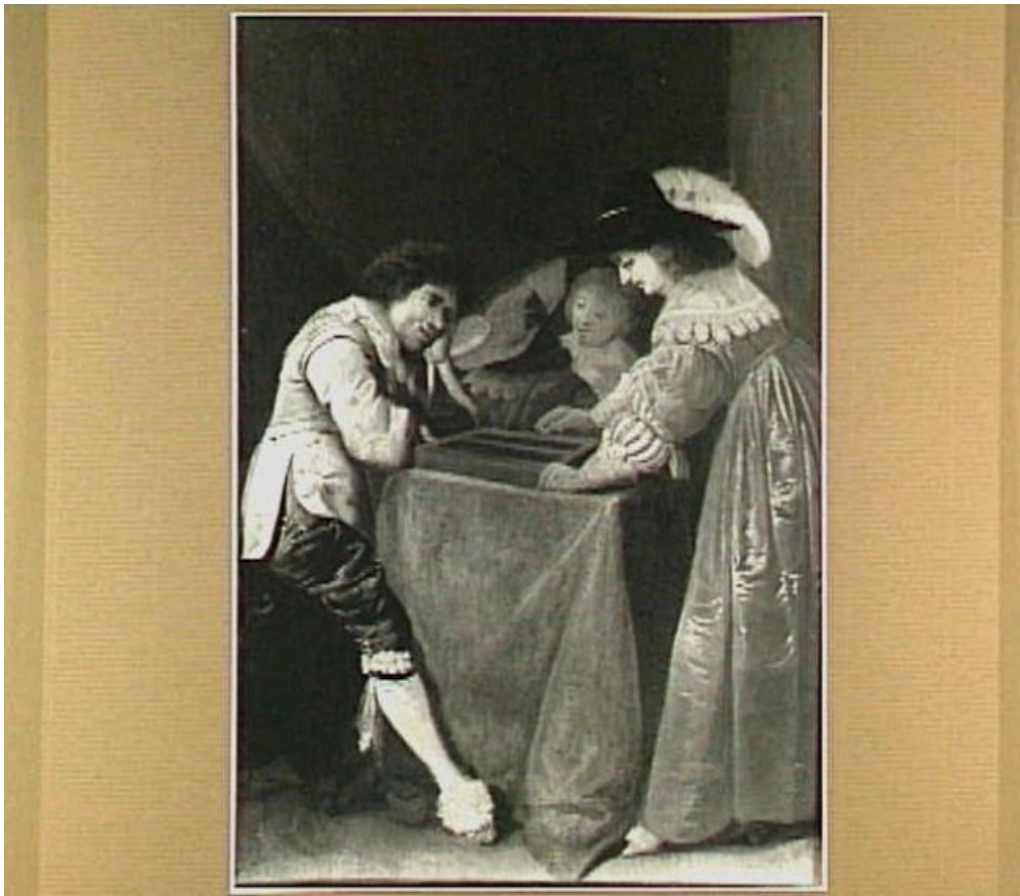

## **Pieter Jansz. Quast**

Elegant paar, triktrak spelend, 1633 gedateerd  
Christie's (Amsterdam) 1997-11-10, nr. 30

Afbeeldingsnummer 0000025214  
Afmetingen: 650x568 pixels

Verder zoeken in RKDimages

- Naam kunstenaar Quast, Pieter Jansz.
- Onderwerpstrefwoorden *interieur*
- Onderwerpstrefwoorden *triktrakken*