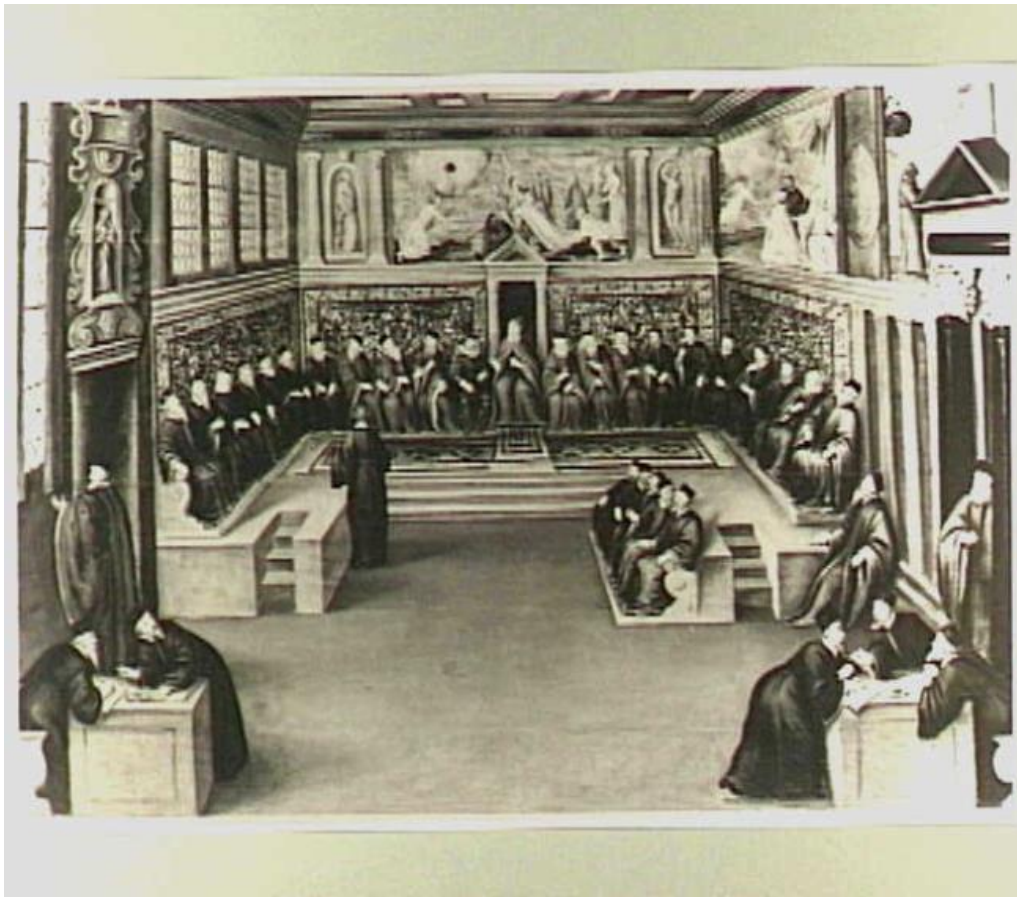

Anoniem Noordelijke Nederlanden (historische regio) ca. 1609

Ambassadeur Cornelis van der Mijle (1579-1642) op audiëntie bij de doge van Venetië in 1609, ca. 1609
Veere, Stadhuis Veere

Afbeeldingsnummer IB00111411
Afmetingen: 2733x1858 pixels

Afbeeldingsnummer 0000070472
Afmetingen: 650x568 pixels

Verder zoeken in RKDimages

- [Naam kunstenaar *Anoniem*](#)
- [Collectieplaats *Veere*](#)
- [Collectie *Stadhuis Veere*](#)
- [Onderwerpstrefwoorden *groepsportret meer dan 10 personen*](#)
- [Onderwerpstrefwoorden *ten voeten uit*](#)
- [Onderwerpstrefwoorden *zittend*](#)
- [Onderwerpstrefwoorden *hoed*](#)
- [Onderwerpstrefwoorden *plooikraag*](#)
- [Onderwerpstrefwoorden *interieur*](#)
- [Onderwerpstrefwoorden *schilderij \(in de voorstelling\)*](#)
- [Onderwerpstrefwoorden *deel van een gebouw \(guideterm\)*](#)