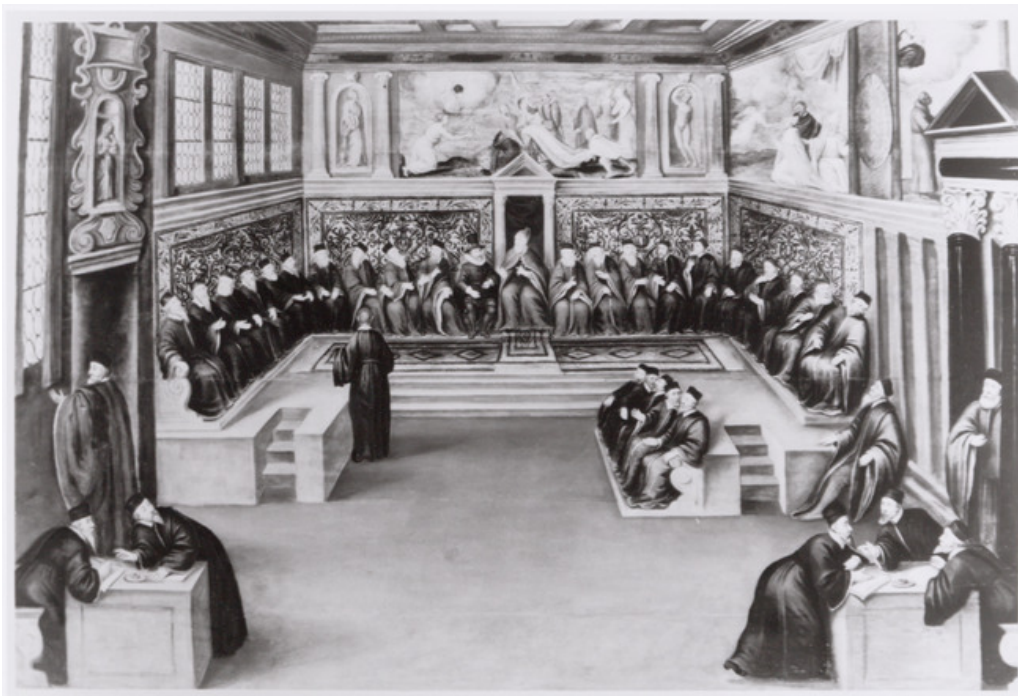

Anoniem Noordelijke Nederlanden (historische regio) ca. 1609

Ambassadeur Cornelis van der Mijle (1579-1642) op audiëntie bij de doge van Venetië in 1609, ca. 1609
Veere, Stadhuis Veere

Afbeeldingsnummer IB00111411
Afmetingen: 2733x1858 pixels

Afbeeldingsnummer 0000070472
Afmetingen: 650x568 pixels

Verder zoeken in RKDimages

- [Naam kunstenaar *Anoniem*](#)
- [Collectieplaats *Veere*](#)
- [Collectie *Stadhuis Veere*](#)
- [Onderwerpstrefwoorden *groepsportret meer dan 10 personen*](#)
- [Onderwerpstrefwoorden *ten voeten uit*](#)
- [Onderwerpstrefwoorden *zittend*](#)
- [Onderwerpstrefwoorden *hoed*](#)
- [Onderwerpstrefwoorden *plooikraag*](#)
- [Onderwerpstrefwoorden *interieur*](#)
- [Onderwerpstrefwoorden *schilderij \(in de voorstelling\)*](#)
- [Onderwerpstrefwoorden *deel van een gebouw \(guideterm\)*](#)