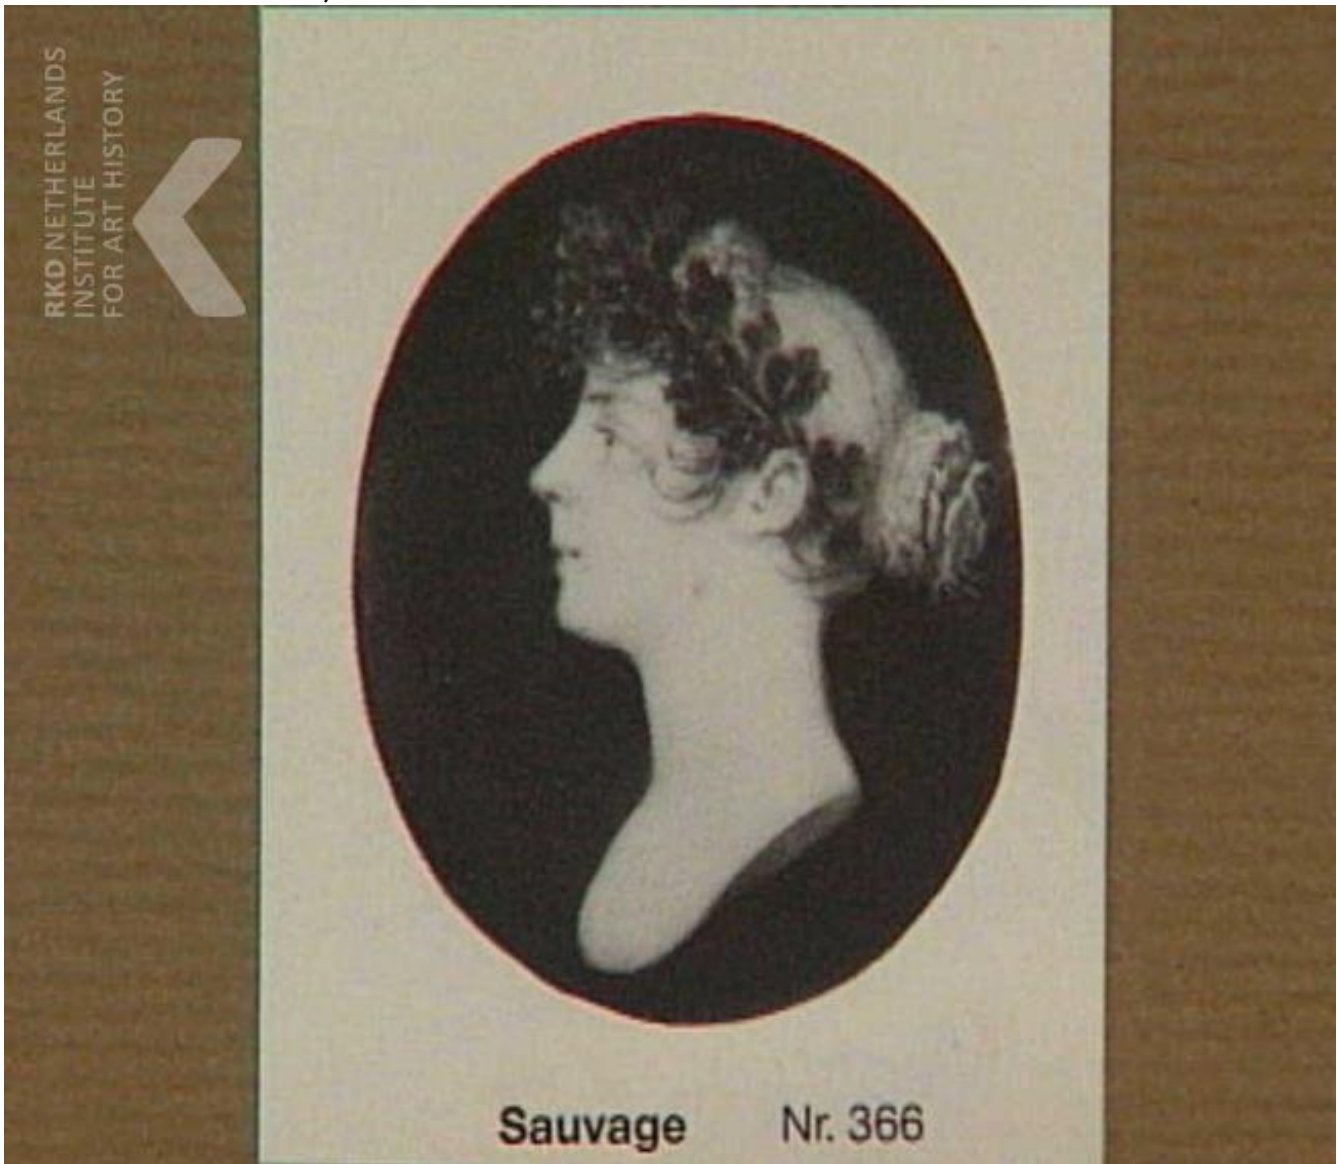

Pieter Joseph Sauvage

Portretminiatuur van een onbekende vrouw
Karl & Faber 1987-06-03, nr. 366

Verder zoeken in RKDimages

- [Naam kunstenaar Sauvage, Pieter Joseph](#)
- [Onderwerpstrefwoorden vrouwenportret](#)
- [Onderwerpstrefwoorden en profil](#)
- [Onderwerpstrefwoorden schouderstuk \(figuurdeel\)](#)

Object gegevens

Objectcategorie

[portretminiatuur, schilderij](#)

Drager/materiaal

[ivoor, gouache \(materiaal/techniek\)](#)

Vorm/maten

[staand ovaal 40 x 35 mm](#)

Huidige toeschrijving
Pieter Joseph Sauvage