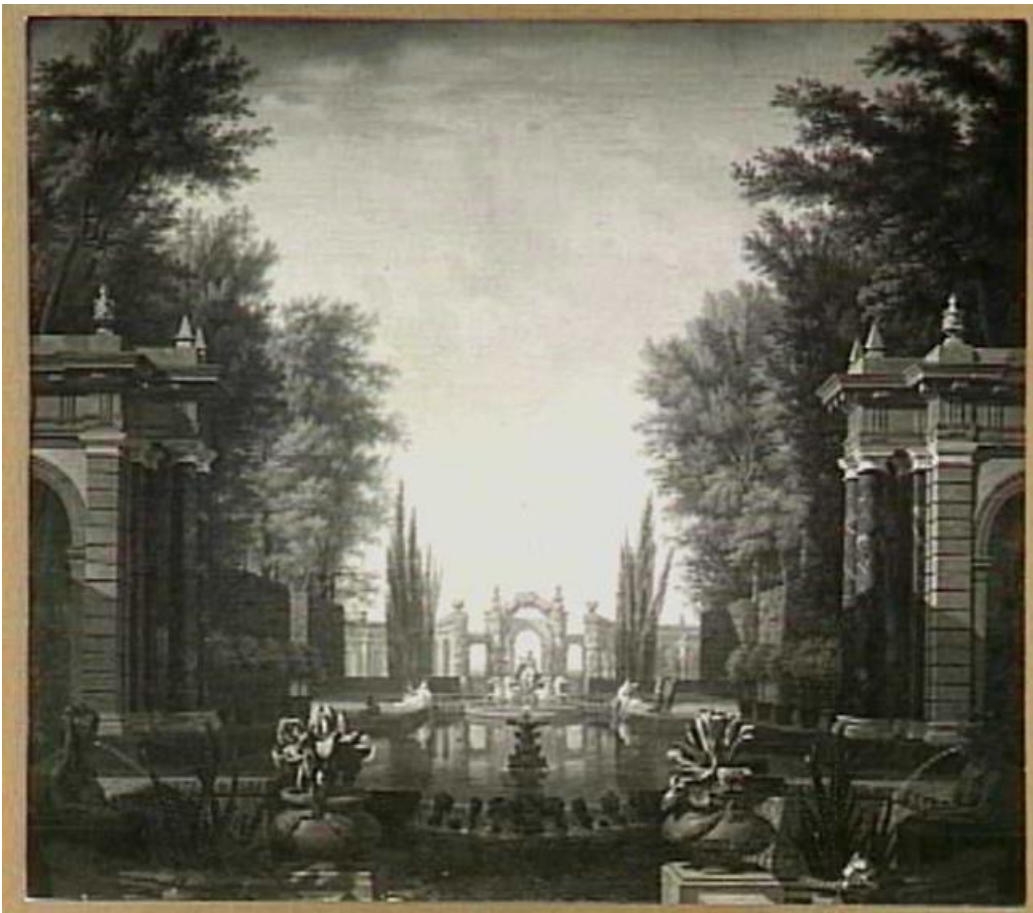

## Isaac de Moucheron

Waterpartij met beelden en gebouwen in een park  
Amsterdam, Rijksmuseum, inv./cat.nr. C 388

Verder zoeken in RKDimages

- [Naam kunstenaar \*Moucheron, Isaac de\*](#)
- [Collectieplaats \*Amsterdam\*](#)
- [Collectie \*Hortus Botanicus \(Amsterdam\)\*](#)
- [Collectie \*Stadhuis Amsterdam\*](#)
- [Collectie \*Rijksmuseum\*](#)
- [Collectie \*Amsterdams Historisch Museum\*](#)
- [Collectie \*Museum Willet-Holthuysen\*](#)
- [Onderwerpstrefwoorden \*tuin\*](#)
- [Onderwerpstrefwoorden \*architectuur\*](#)
- [Onderwerpstrefwoorden \*italianiserend\*](#)