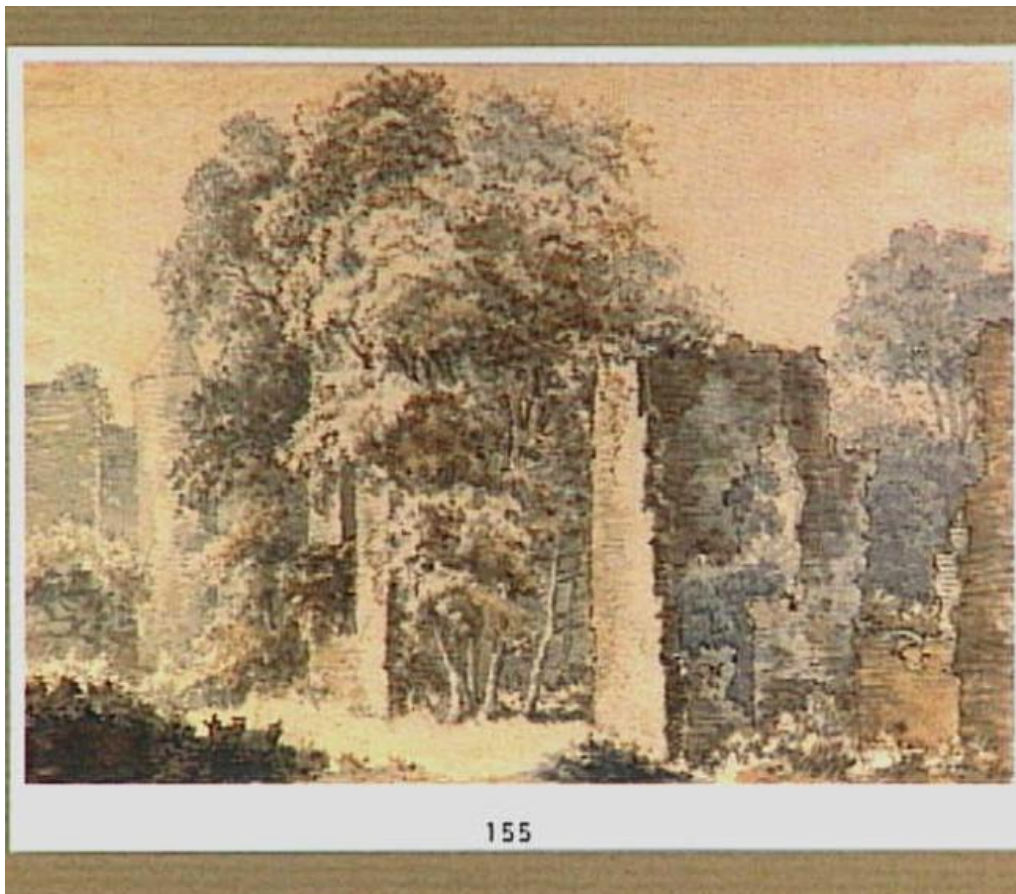

43150

toegeschreven aan Paulus van Liender

Kasteelruïne

Christie's (Amsterdam) 2000-11-08, nr. 155

Afbeeldingsnummer 000082765
Afmetingen: 650x568 pixels

Afbeeldingsnummer 0000078786
Afmetingen: 650x568 pixels

Vorm/maten

[liggende rechthoek 197 x 295 mm](#)

Huidige toeschrijving

[toegeschreven aan Paulus van Liender](#)

Volgens een opschrift op het passepartout-karton zou de tekening uit 1731 dateren, dit is strijdig met de toeschrijving.