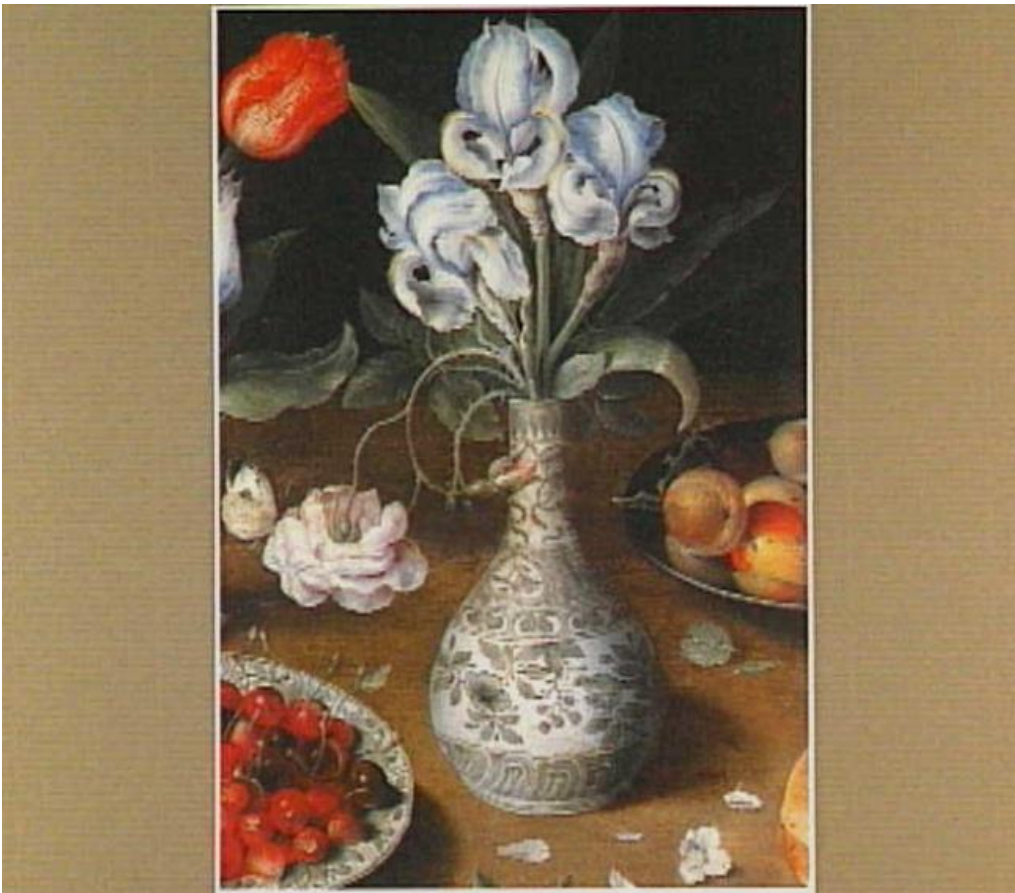

45066

Osias Beert (I)

Stilleven van vruchten op twee schalen, lissen in een Wan Li-vaasje en tulpen in een noppenglas, ca. 1610-1620
Christie's (New York City) 1998-01-29, nr. 64

Afbeeldingsnummer 0000191341
Afmetingen: 2158x1508 pixels

Afbeeldingsnummer 0000026546
Afmetingen: 650x568 pixels

Afbeeldingsnummer 0000026537
Afmetingen: 650x568 pixels

Afbeeldingsnummer 0000026545
Afmetingen: 650x568 pixels

Verder zoeken in RKDimages

- [Naam kunstenaar *Beert, Osiens \(I\)*](#)
- [Onderwerpstrefwoorden *stilleven*](#)
- [Onderwerpstrefwoorden *porseleinen schaal*](#)
- [Onderwerpstrefwoorden *porseleinen vaas*](#)
- [Onderwerpstrefwoorden *op een tafel*](#)
- [Onderwerpstrefwoorden *aardbei*](#)
- [Onderwerpstrefwoorden *wijnglas*](#)
- [Onderwerpstrefwoorden *kers*](#)
- [Onderwerpstrefwoorden *drinkglas*](#)
- [Onderwerpstrefwoorden *tulp*](#)
- [Onderwerpstrefwoorden *Bataafse roos*](#)
- [Onderwerpstrefwoorden *Duitse lis*](#)
- [Onderwerpstrefwoorden *tinnen bord*](#)
- [Onderwerpstrefwoorden *peer*](#)
- [Onderwerpstrefwoorden *appel*](#)
- [Onderwerpstrefwoorden *pruim*](#)
- [Onderwerpstrefwoorden *brood*](#)
- [Onderwerpstrefwoorden *koolwitje*](#)
- [Onderwerpstrefwoorden *vlieg*](#)
- [Onderwerpstrefwoorden *Wanli*](#)