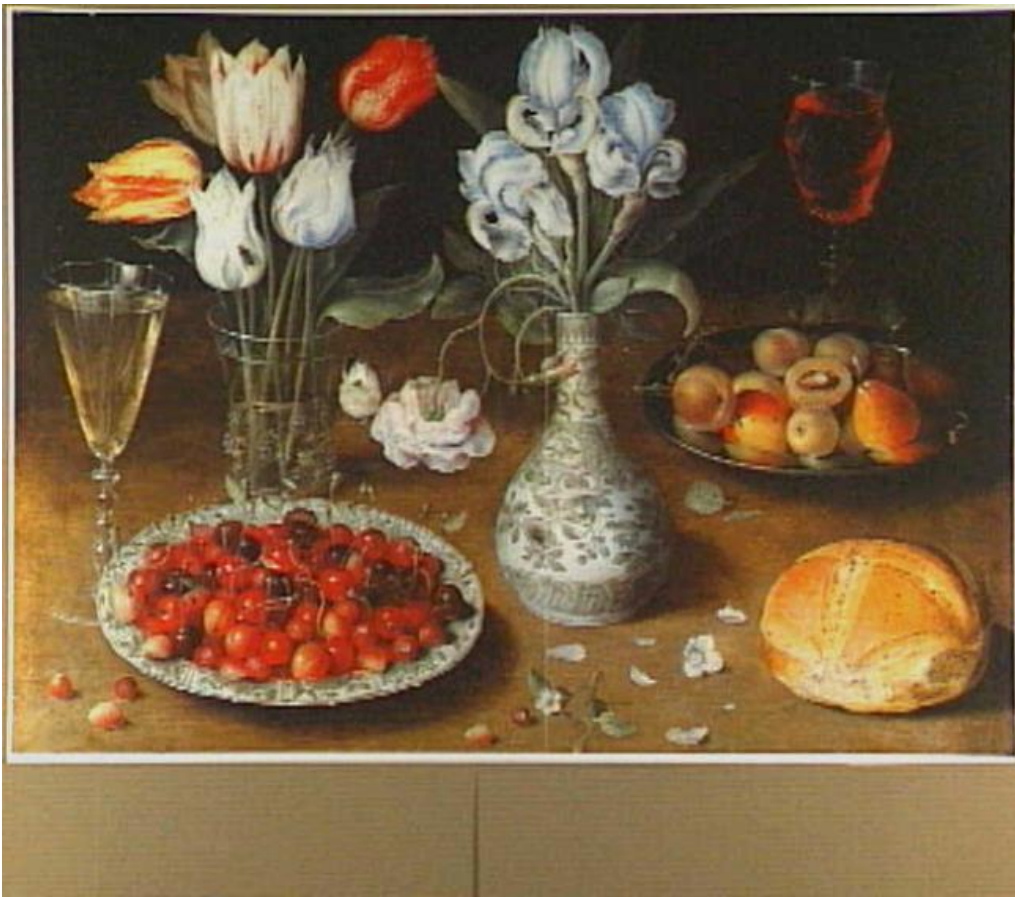

45066

Osias Beert (I)

Stilleven van vruchten op twee schalen, lissen in een Wan Li-vaasje en tulpen in een noppenglas, ca. 1610-1620
Christie's (New York City) 1998-01-29, nr. 64

Afbeeldingsnummer 0000191341
Afmetingen: 2158x1508 pixels

Afbeeldingsnummer 0000026546
Afmetingen: 650x568 pixels

Afbeeldingsnummer 0000026537
Afmetingen: 650x568 pixels

Afbeeldingsnummer 0000026545
Afmetingen: 650x568 pixels

Verder zoeken in RKDimages

- [Naam kunstenaar *Beert, Osiens \(I\)*](#)
- [Onderwerpstrefwoorden *stilleven*](#)
- [Onderwerpstrefwoorden *porseleinen schaal*](#)
- [Onderwerpstrefwoorden *porseleinen vaas*](#)
- [Onderwerpstrefwoorden *op een tafel*](#)
- [Onderwerpstrefwoorden *aardbei*](#)
- [Onderwerpstrefwoorden *wijnglas*](#)
- [Onderwerpstrefwoorden *kers*](#)
- [Onderwerpstrefwoorden *drinkglas*](#)
- [Onderwerpstrefwoorden *tulp*](#)
- [Onderwerpstrefwoorden *Bataafse roos*](#)
- [Onderwerpstrefwoorden *Duitse lis*](#)
- [Onderwerpstrefwoorden *tinnen bord*](#)
- [Onderwerpstrefwoorden *peer*](#)
- [Onderwerpstrefwoorden *appel*](#)
- [Onderwerpstrefwoorden *pruim*](#)
- [Onderwerpstrefwoorden *brood*](#)
- [Onderwerpstrefwoorden *koolwitje*](#)
- [Onderwerpstrefwoorden *vlieg*](#)
- [Onderwerpstrefwoorden *Wanli*](#)

Datering

Exacte of globale datering van het kunstwerk; de zoekmarges van het werk in deze database staan tussen haakjes.

ca. 1610-1620 (1610 - 1620)
datering door F.G. Meijer

Onderwerp

Titel

Titel of de benaming van het kunstwerk. Deze kan verschillen van de titel die in (recente) publicaties wordt gegeven.
Stilleven van vruchten op twee schalen, lissen in een Wan Li-vaasje en tulpen in een noppenglas