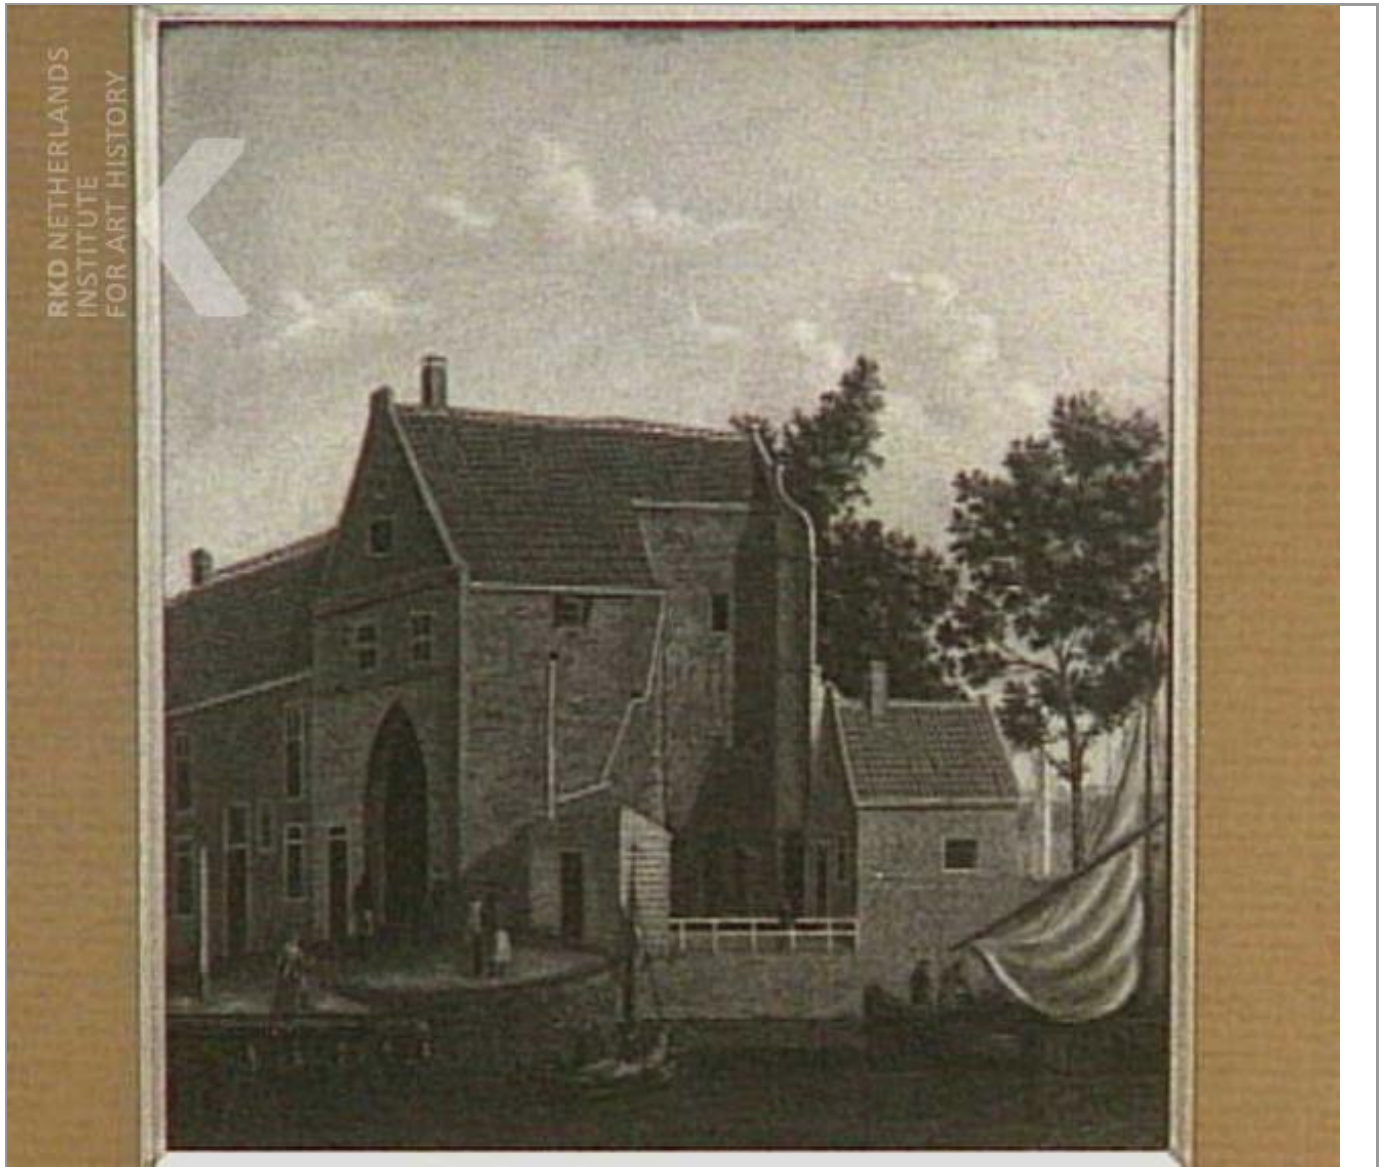

Anoniem Noordelijke Nederlanden (historische regio) 18de eeuw

De Muiderpoort (Noorderpoort) te Weesp, 18de eeuw

Weesp, Gemeentemuseum Weesp, inv./cat.nr. 228b

afgebeelde plaats verblijfplaats

Verder zoeken in RKDimages