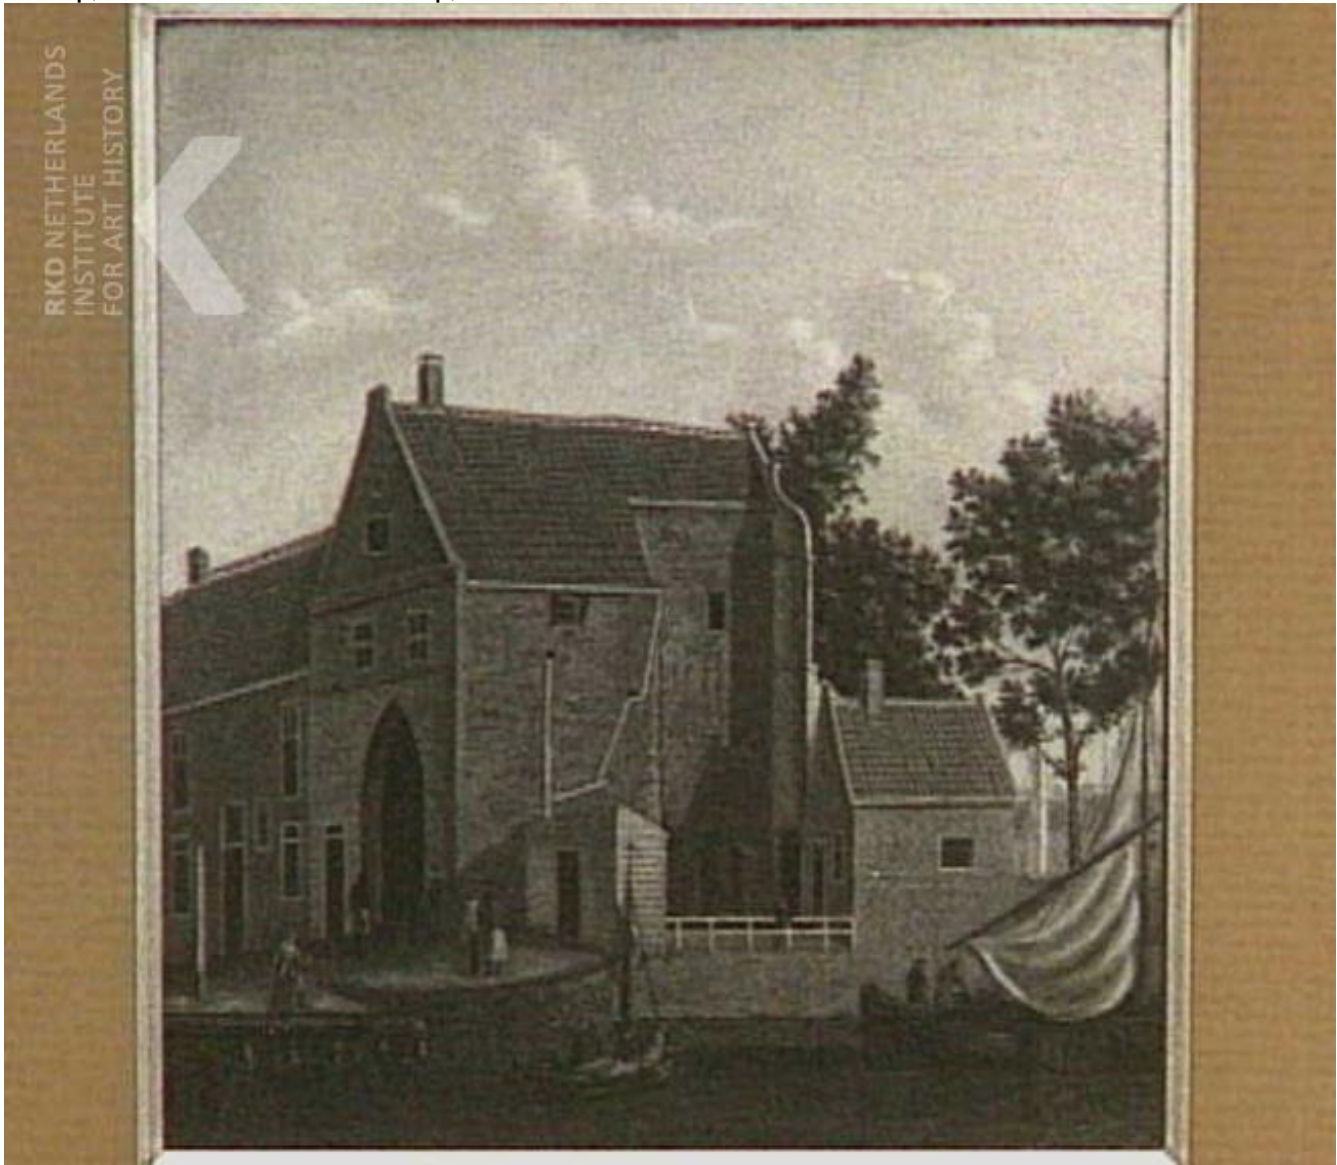

## Anoniem Noordelijke Nederlanden (historische regio) 18de eeuw

De Muiderpoort (Noorderpoort) te Weesp, 18de eeuw  
Weesp, Gemeentemuseum Weesp, inv./cat.nr. 228b

Verder zoeken in RKDimages

- [Naam kunstenaar Anoniem](#)
- [Collectieplaats Weesp](#)
- [Collectie Gemeentemuseum Weesp](#)
- [Onderwerpstrefwoorden stadsgezicht](#)
- [Onderwerpstrefwoorden topografie](#)
- [Onderwerpstrefwoorden stadspoort](#)
- [Onderwerpstrefwoorden vaarttuig](#)
- [Onderwerpstrefwoorden rivier](#)
- [Afgebeelde plaats Weesp](#)
- [Afgebeelde plaats Vecht \(rivier\)](#)