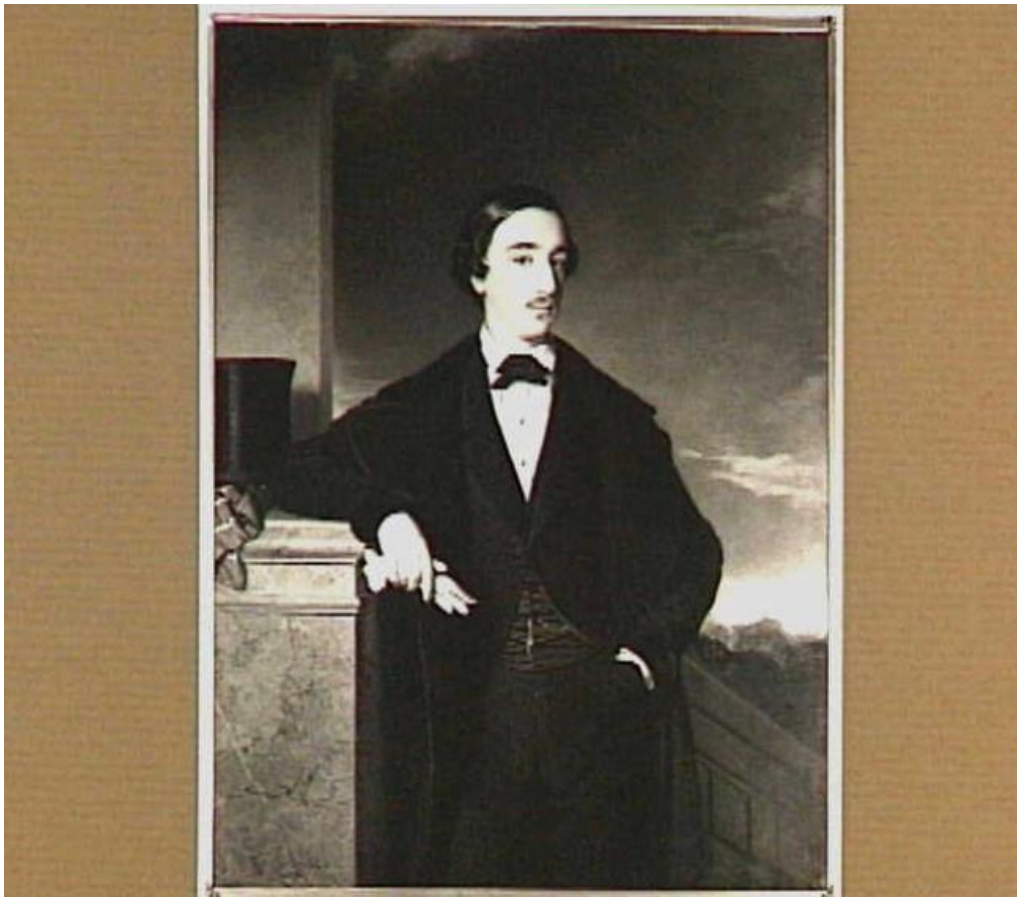

47957

Anton Einsle

Portret van Louis Evert van Heeckeren (1830-1883), 1851
Amsterdam, Instituut Collectie Nederland, [..]

Afbeeldingsnummer IB00037289
Afmetingen: 5187x6857 pixels

Afbeeldingsnummer 0000090246
Afmetingen: 650x568 pixels

Verder zoeken in RKDimages

- [Naam kunstenaar *Einsle, Anton*](#)
- [Collectieplaats *Amsterdam*](#)
- [Collectie *Instituut Collectie Nederland*](#)
- [Onderwerpstrefwoorden *mansportret*](#)
- [Onderwerpstrefwoorden *heupstuk*](#)
- [Onderwerpstrefwoorden *hoofd naar rechts*](#)
- [Onderwerpstrefwoorden *lichaam frontaal*](#)
- [Onderwerpstrefwoorden *staand \(houding\)*](#)
- [Onderwerpstrefwoorden *leunend*](#)
- [Onderwerpstrefwoorden *aanziend*](#)
- [Onderwerpstrefwoorden *handschoen\(en\) in de hand*](#)
- [Onderwerpstrefwoorden *landschap als achtergrond*](#)

Informatie over de signatuur, datering, opschrift of merk op de voor- of achterzijde van het kunstwerk

- [gesigneerd en gedateerd linksonder: *Anton Einsle Wien 1851*](#)

Huidige toeschrijving

[Anton Einsle](#)

Portret van Louis Evert van Heeckeren (1830-1883)

Engelse titel

Portrait of Louis Evert van Heeckeren (1830-1883)

Onderwerpstrefwoorden

mansportret, heupstuk, hoofd naar rechts, lichaam frontaal, staand (houding), leunend, aanzierend, handschoen(en) in de hand, landschap als achtergrond