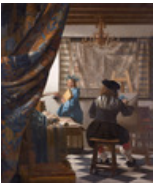

5017768

Johannes Vermeer
Allegorie op de schilderkunst
röntgenonderzoek

Bestandsnummer: 0001535734
Afmetingen: 12167x14450 pixels

Verder zoeken in RKDtechnical

- [Naam kunstenaar *Vermeer, Johannes*](#)
- [Collectienaam kunstwerk *Bolnes, Catharina*](#)
- [Collectienaam kunstwerk *Thins, Maria*](#)
- [Collectienaam kunstwerk *Swieten, Gerard van \(Freiherr\)*](#)
- [Collectienaam kunstwerk *Private collection*](#)
- [Collectienaam kunstwerk *Czernin von und zu Chudenitz, Johann Rudolf \(Graf\)*](#)
- [Collectienaam kunstwerk *Czernin von und zu Chudenitz und Morzin, Eugen \(Graf\)*](#)
- [Collectienaam kunstwerk *Czernin von und zu Chudenitz und Morzin, Jaromir \(Graf\)*](#)
- [Collectienaam kunstwerk *Hitler, Adolf*](#)
- [Collectienaam kunstwerk *Central Collecting Point*](#)
- [Collectienaam kunstwerk *Kunsthistorisches Museum*](#)
- [Onderzoekstype *röntgenonderzoek*](#)
- [Onderzoeker *Kunsthistorisches Museum Wien*](#)
- [Documentatietype *röntgenfilm*](#)
- [Documentatie verblijfplaats *Kunsthistorisches Museum*](#)

Kunstwerk

Kunstwerk

Johannes Vermeer , Allegorie op de schilderkunst, ca. 1666-1669 Wenen Kunsthistorisches Museum inv./cat. nr. 9128

Kunstenaar

Johannes Vermeer

Titel

Allegorie op de schilderkunst

Datering