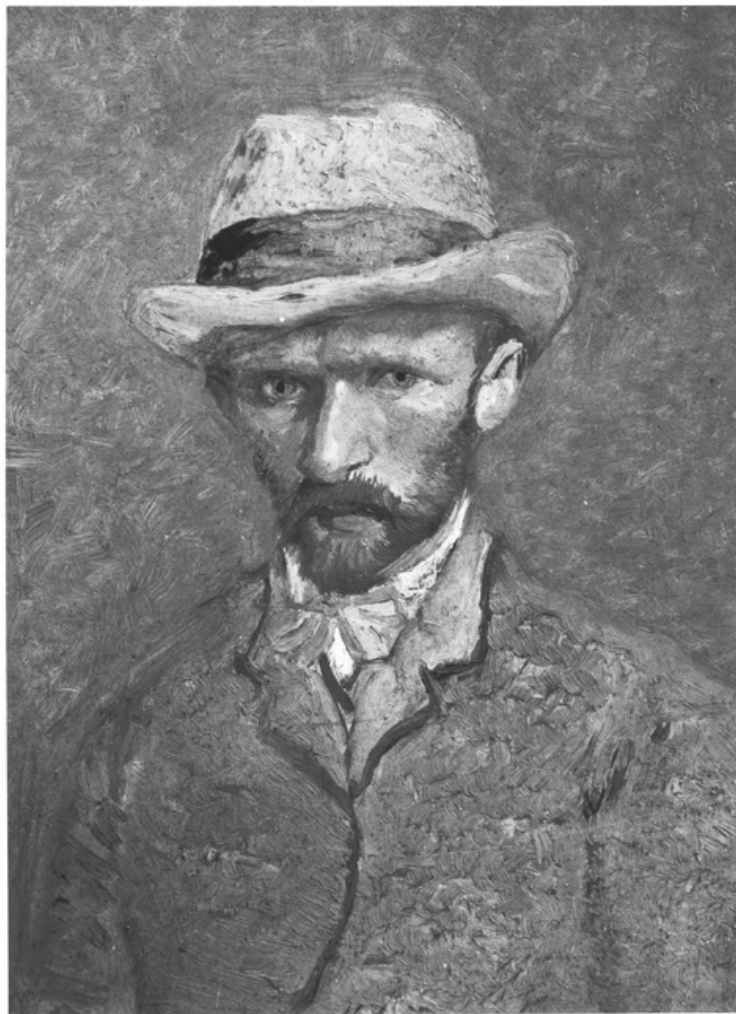

53422

Vincent van Gogh

Zelfportret met grijzen vilten hoed: en face, 1887
Amsterdam, Van Gogh Museum, inv./cat.nr. F 296

Afbeeldingsnummer 0001114796
Afmetingen: 1898x2591 pixels

- Naam kunstenaar *Gogh, Vincent van*
- Collectieplaats *Amsterdam*
- Collectie *Van Gogh Museum*
- genre *onbepaald*
- Onderwerpstrefwoorden *zelfportret*
- Onderwerpstrefwoorden *hoofd frontaal*
- Onderwerpstrefwoorden *hoed*
- Onderwerpstrefwoorden *borststuk*

Object gegevens

Objectcategorie

schilderij

Drager/materiaal

karton, olieverf

Vorm/maten

staande rechthoek 19 x 14 cm

Huidige toeschrijving

Vincent van Gogh

Datering

Exacte of globale datering van het kunstwerk; de zoekmarges van het werk in deze database staan tussen haakjes.

1887 (1887)

Onderwerp

Titel

Titel of de benaming van het kunstwerk. Deze kan verschillen van de titel die in (recente) publicaties wordt gegeven.

Zelfportret met grijzen vilten hoed: en face

Genre

onbepaald

Onderwerpstrefwoorden

zelfportret, hoofd frontaal, hoed, borststuk

Herkomst

Collectie(s)

Van Gogh Museum, Amsterdam , inv./cat.nr F 296