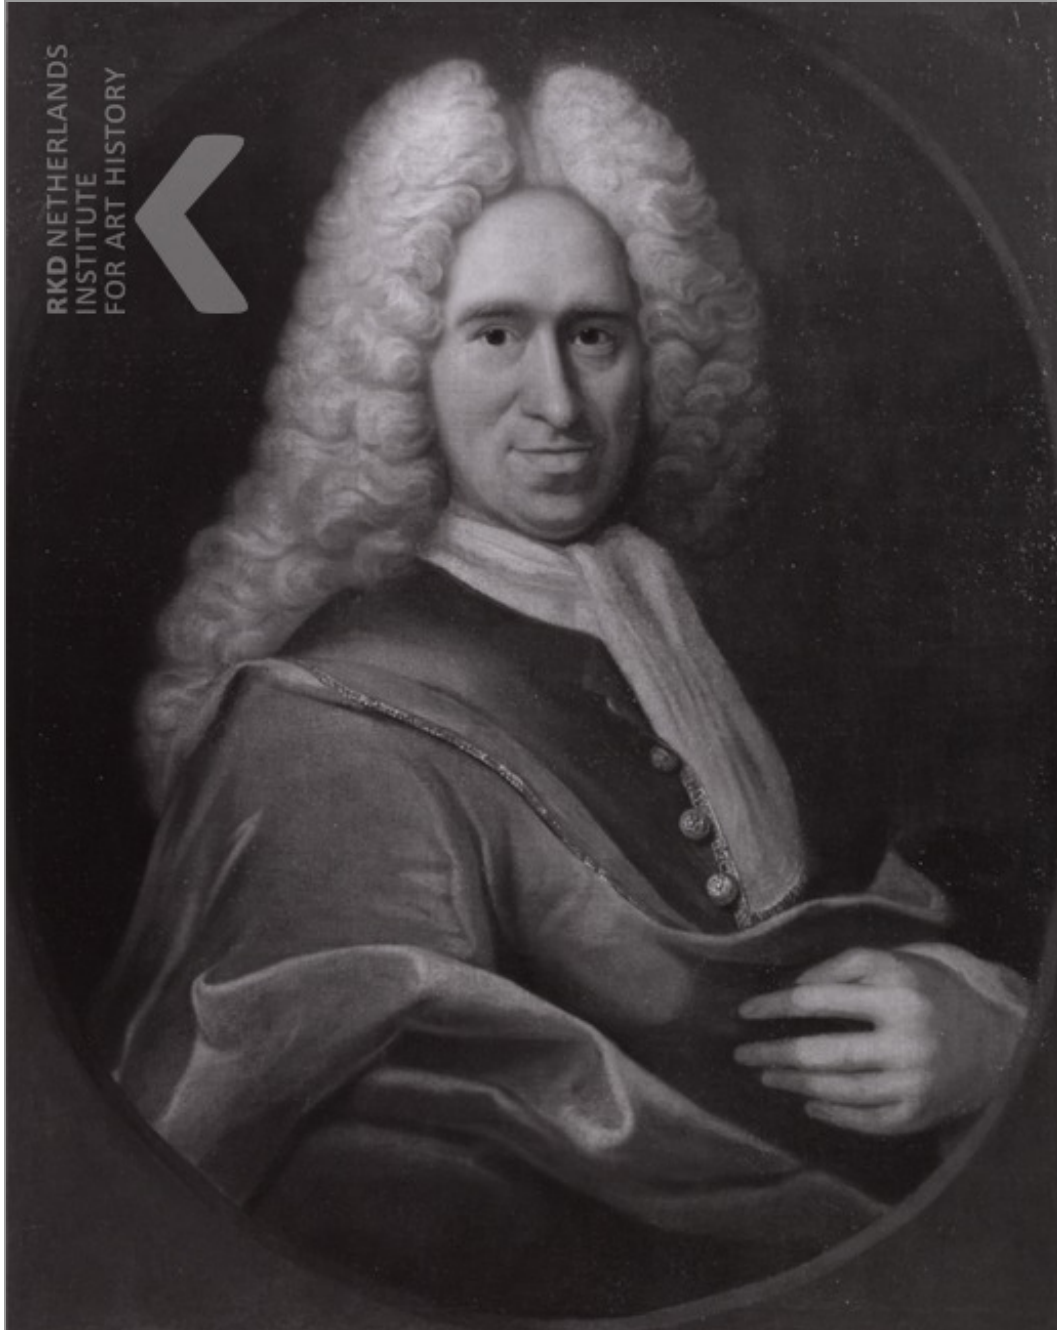

Anoniem Noordelijke Nederlanden (historische regio) ca. 1730

Portret van Johannes Mathaeus van Hamel (1692-1758), ca. 1730

Vianen, Gemeente Vianen, inv./cat.nr. 1462.1

Verder zoeken in RKDimages

[Naam kunstenaar Anoniem](#)