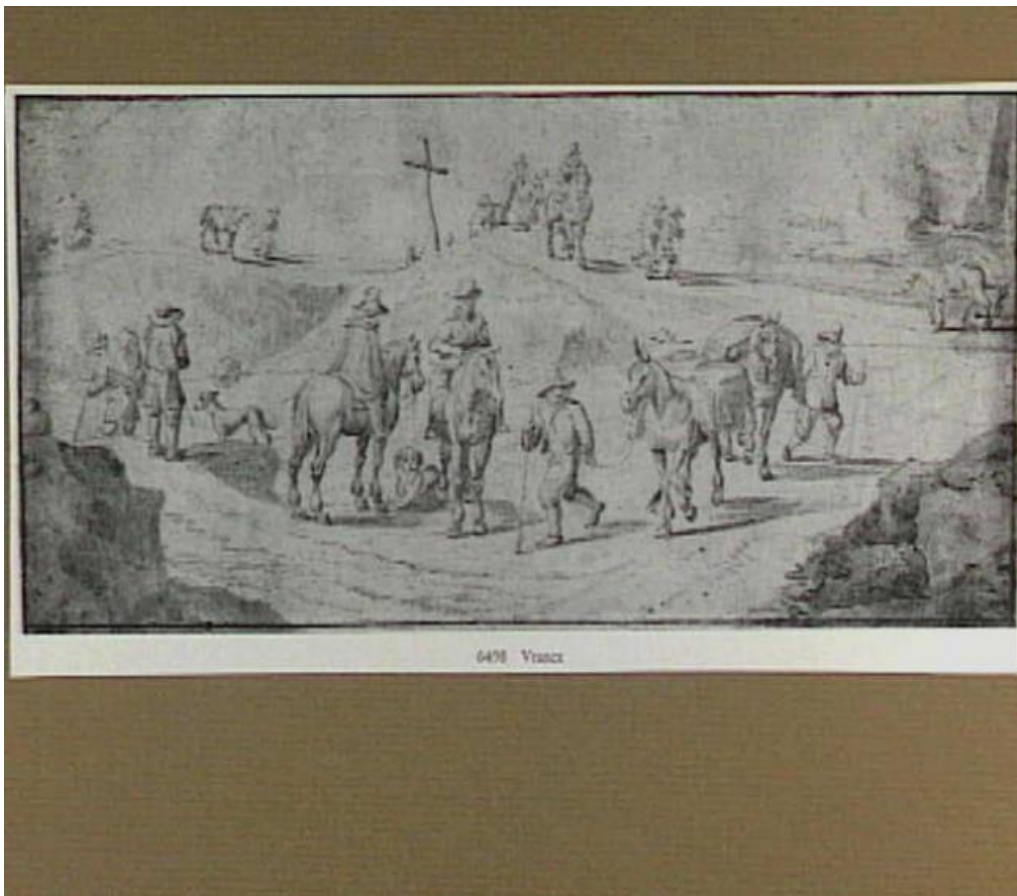

toegeschreven aan Sebastiaan Vrancx

Landschap met ruiters en pakpaarden op een landweg met kruis
Galerie Gerda Bassenge 1992-12-04, nr. 6498

Afbeeldingsnummer 0000108301
Afmetingen: 650x568 pixels

Verder zoeken in RKDimages

- Naam kunstenaar *Vrancx, Sebastiaan*
- Onderwerpstrefwoorden *landschap (als genre)*
- Onderwerpstrefwoorden *ruiter*

- Onderwerpstrefwoorden *kruis*
- Onderwerpstrefwoorden *pakpaard*
- Onderwerpstrefwoorden *genrevoorstelling*

Object gegevens

Objectcategorie

tekening

Drager/materiaal

papier, pen in bruin, gewassen in grijs

Vorm/maten

liggende rechthoek 145 x 292 mm

Huidige toeschrijving

Landschap met ruiters en pakpaarden op een landweg met kruis

Onderwerpstrefwoorden

landschap (als genre), ruiter, kruis, pakpaard, genrevoorstelling

Herkomst

Veiling(en)

- Galerie Gerda Bassenge, Berlijn, 1992-12-04, lotnr. 6498, afb. zwart-witreproductie