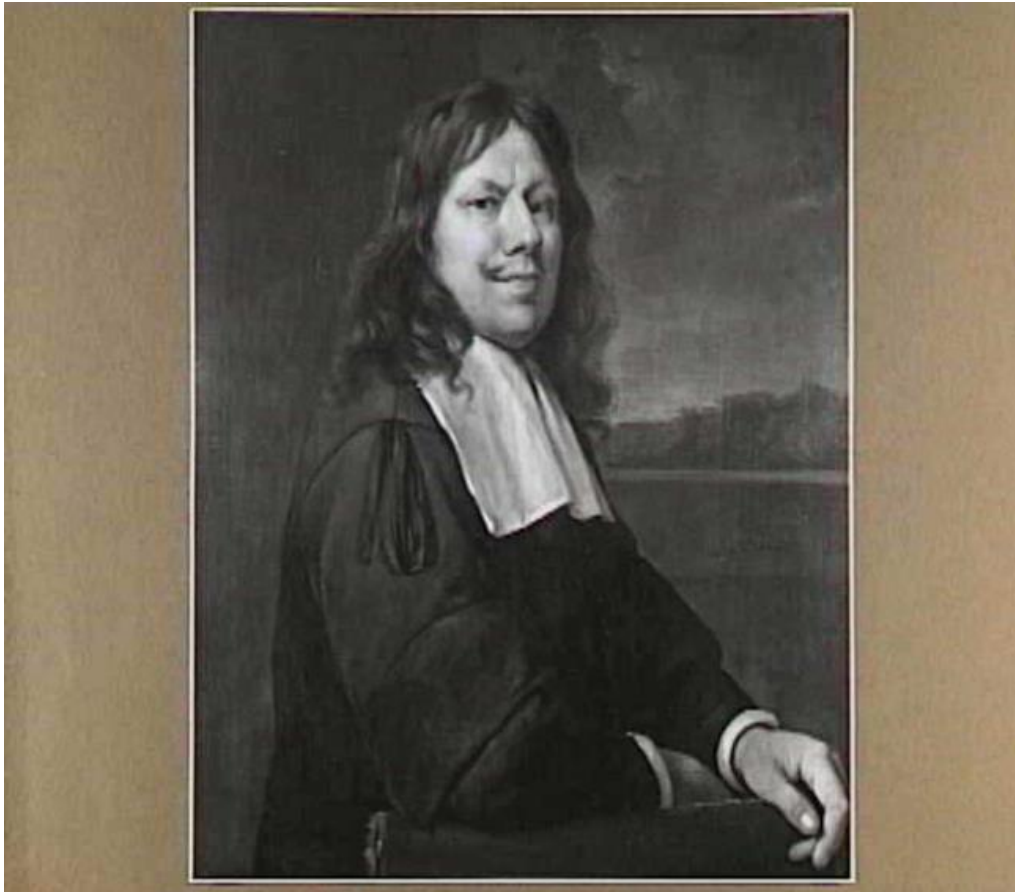

Jan Steen

Zelfportret, ca. 1666

Amsterdam, Rijksmuseum, inv./cat.nr. SK A 383

Afbeeldingsnummer 1000314361
Afmetingen: 2000x2303 pixels
Licentie onder PUB DOM

Afbeeldingsnummer 0000011768

Afbeeldingsnummer 0000011681
Afmetingen: 650x568 pixels

Verder zoeken in RKDimages

- [Naam kunstenaar Steen, Jan](#)
- [Afgekorte literatuur Moes 1897-1905](#)
- [Afgekorte literatuur Hofstede de Groot 1907-1927 \(English edition\)](#)
- [Afgekorte literatuur Van Thiel et al. 1976](#)
- [Afgekorte literatuur Braun 1980](#)
- [Afgekorte literatuur Jansen/Leistra/Stal 2014](#)
- [Afgekorte literatuur De Bièvre 2015](#)
- [Collectieplaats Leiden](#)
- [Collectieplaats Amsterdam](#)
- [Collectie Marck, Johan van der](#)
- [Collectie Hodges, Charles Howard](#)
- [Collectie Rijksmuseum](#)
- [Onderwerpstrefwoorden zelfportret](#)
- [Onderwerpstrefwoorden schilder](#)
- [Onderwerpstrefwoorden ten halven lijve](#)
- [Onderwerpstrefwoorden hoofd naar rechts](#)
- [Onderwerpstrefwoorden lichaam naar rechts](#)
- [Onderwerpstrefwoorden aanzierend](#)
- [Onderwerpstrefwoorden halflang haar \(mannenkapsel\)](#)
- [Onderwerpstrefwoorden snor](#)
- [Onderwerpstrefwoorden befkraag](#)
- [Onderwerpstrefwoorden balustrade](#)
- [Onderwerpstrefwoorden opzij gehouden gordijn/draperie](#)
- [Onderwerpstrefwoorden doorkijk naar landschap](#)

Object gegevens

Objectcategorie
[schilderij](#)

Drager/materiaal
[doek, olieverf](#)

Vorm/maten
[staande rechthoek 73 x 62 cm](#)

Signatuur/opschrift

Informatie over de signatuur, datering, opschrift of merk op de voor- of achterzijde van het kunstwerk

- gesigneerd rechtsmidden: JSteen
J en S ineen, op de boomstam

Huidige toeschrijving

Jan Steen

Datering

Exacte of globale datering van het kunstwerk; de zoekmarges van het werk in deze database staan tussen haakjes.
ca. 1666 (1665 - 1667)