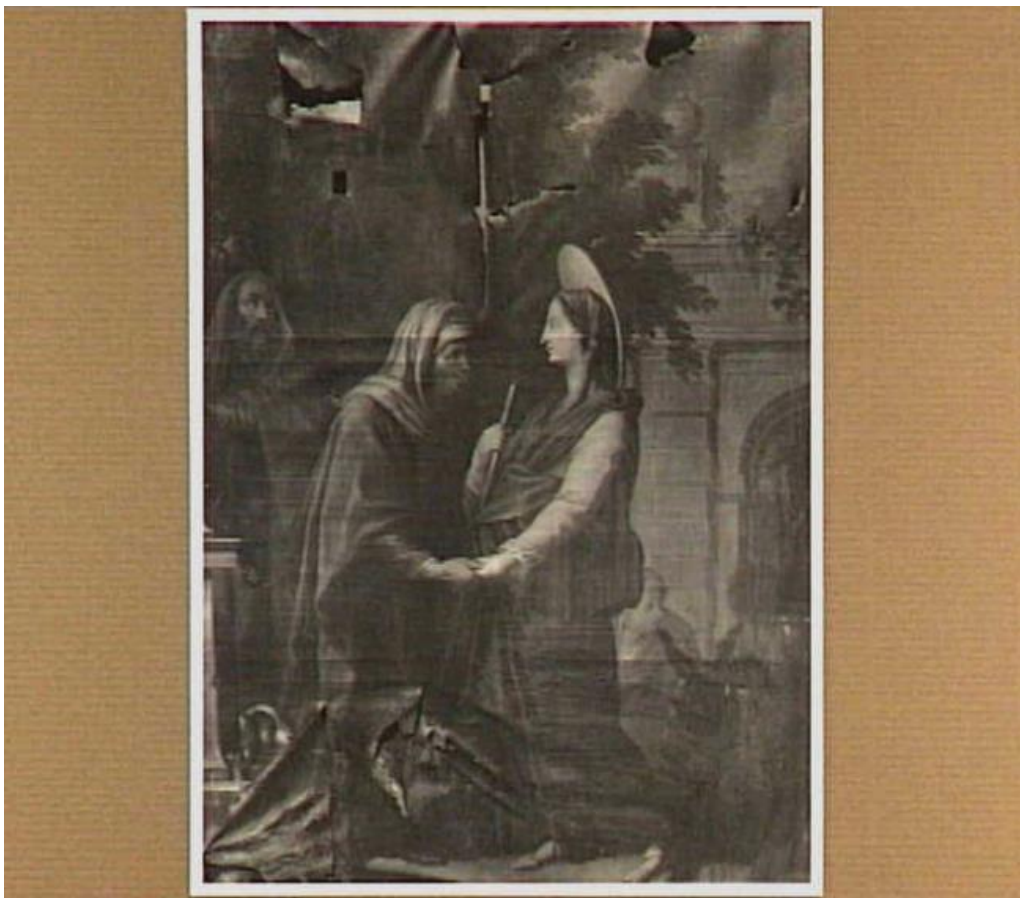

Maximiliaan de Hase

De Visitatie, 1757
Nijvel, Collegiale kerk Sint-Gertrude

Afbeeldingsnummer 000067414
Afmetingen: 650x568 pixels

Verder zoeken in RKDimages

- [Naam kunstenaar *Hase, Maximiliaan de*](#)
- [Collectieplaats *Nijvel*](#)
- [Collectie *Collegiale kerk Sint-Gertrude*](#)