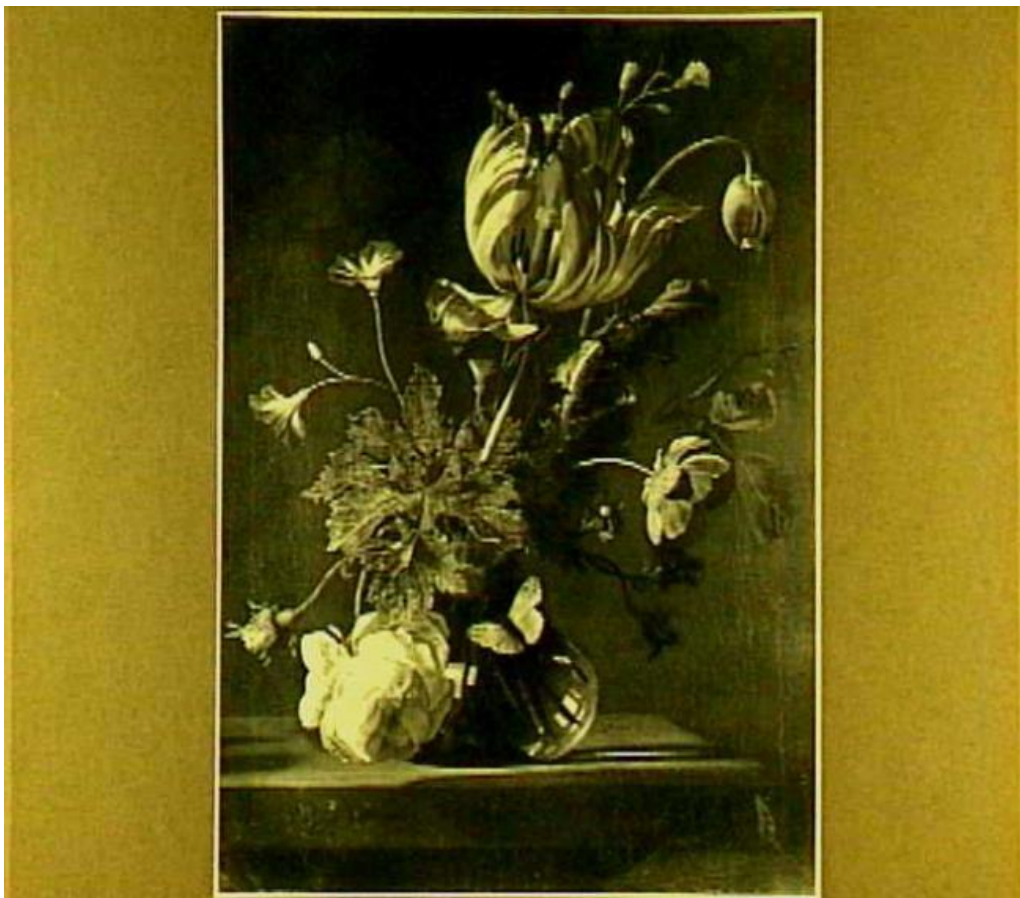

Simon Verelst

Bloemen in een vaas

The Hague, Museum Bredius, inv./cat.nr. 124-1946; [..]

Afbeeldingsnummer 0000014546
Afmetingen: 650x568 pixels

Verder zoeken in RKDimages

- [Naam kunstenaar *Verelst, Simon*](#)
- [Collectieplaats *Den Haag*](#)
- [Collectie *Museum Bredius*](#)

- Onderwerpstrefwoorden *bloemstillevens*
- Onderwerpstrefwoorden *vlinder*
- Onderwerpstrefwoorden *tulp*
- Onderwerpstrefwoorden *drinkglas*

Object gegevens

Objectcategorie

schilderij

Drager/materiaal

doek, olieverf