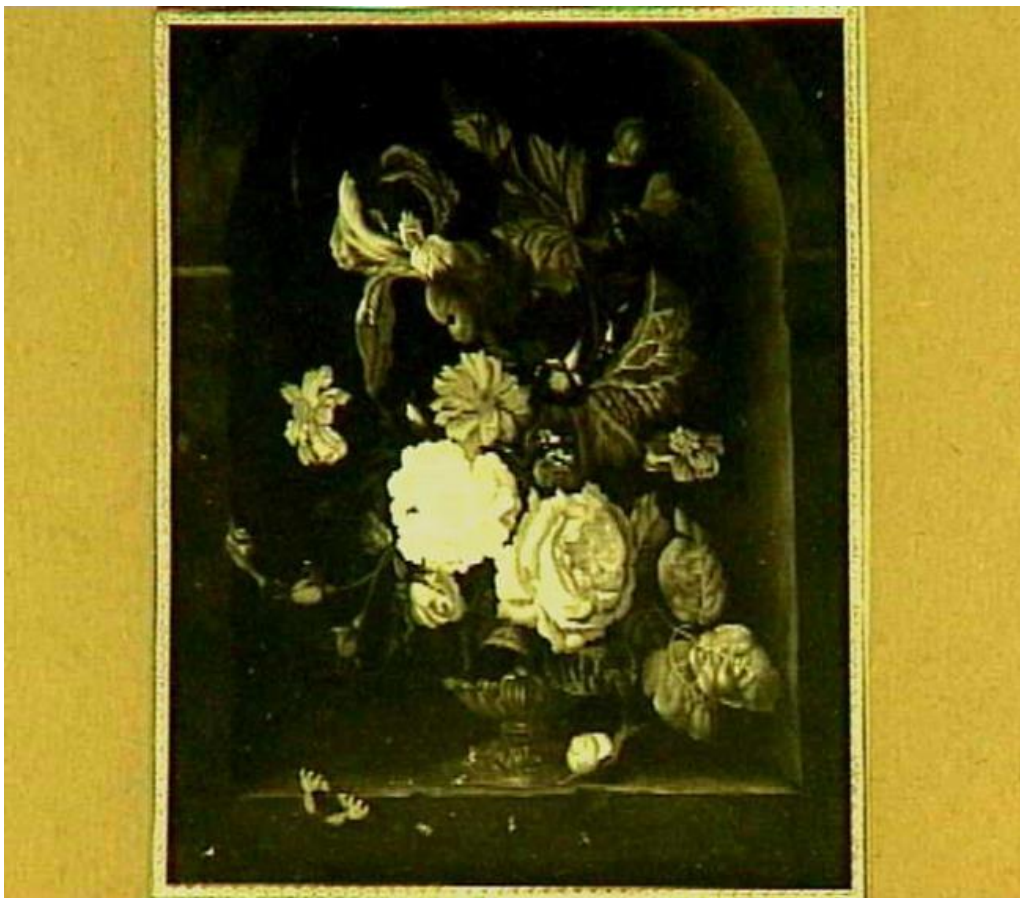

J.W. Windtraken

Stilleven met bloemen

Amsterdam, Rijksmuseum, inv./cat.nr. A 2737

Afbeeldingsnummer 0000014549
Afmetingen: 650x568 pixels

Verder zoeken in RKDimages

- [Naam kunstenaar *Windtraken, J.W.*](#)
- [Collectieplaats *Amsterdam*](#)
- [Collectie *Rijksmuseum*](#)