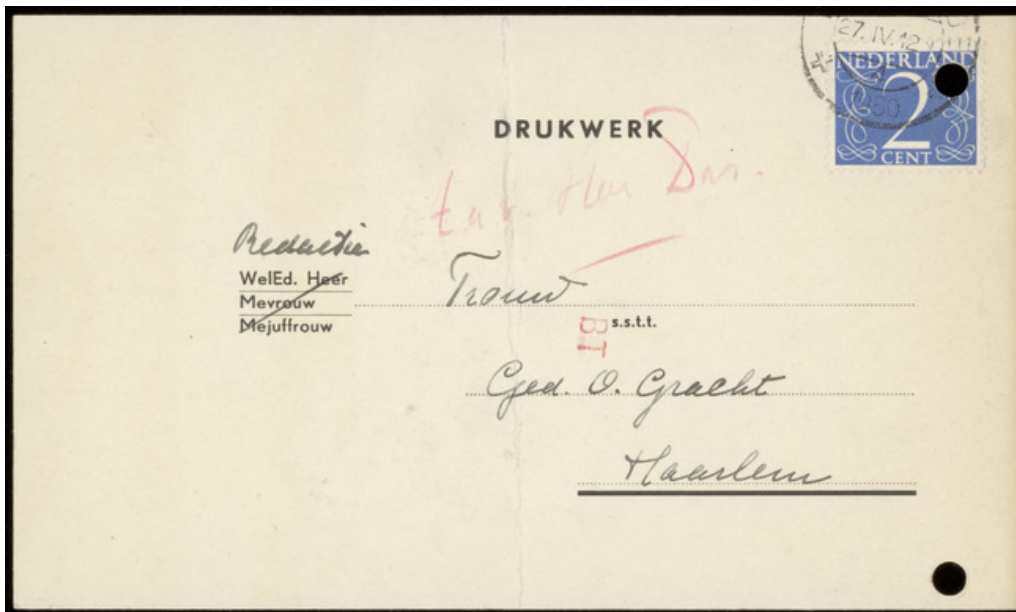

757890

Klein drukwerk

Marcus, Henriëtte, inventarisnummer 00840.001, 1950-05-06

Afbeeldingsnummer 0001351627
Marcus, Henriëtte, inventarisnummer 00840.001, 1950-05-06
License undetermined