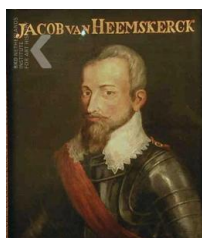

Anoniem Noordelijke Nederlanden (historische regio) tweede helft 18de eeuw naar Jacob Houbraken naar Crispijn de Passe (I)
Portret van Jacob van Heemskerck (1567-1607), tweede helft 18de eeuw