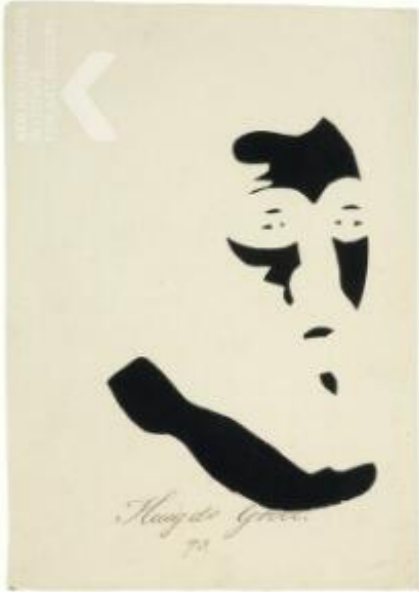

Anoniem , Portret van Marie Alexandrine Otheline Caroline van Bylandt (1874-1968), Den Haag, RKD - Nederlands Instituut voor Kunstgeschiedenis (Collectie Iconografisch Bureau)

Anoniem Noordelijke Nederlanden (historische regio)

Portret van Hugo de Groot (1583-1645)

Den Haag, RKD - Nederlands Instituut voor Kunstgeschiedenis (Collectie Iconografisch Bureau)
priref 183184