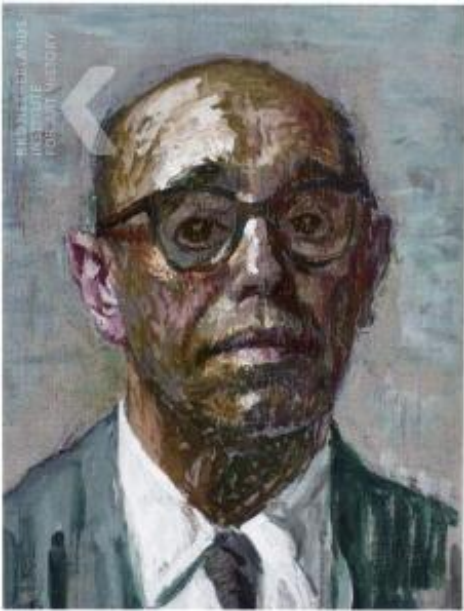

Jean Albert Pollones
Zelfortret van Jean Albert Pollones (1882-1975)
Glerum (The Hague) 2004-11-29 - 2004-11-30, nr. 518
priref 170403