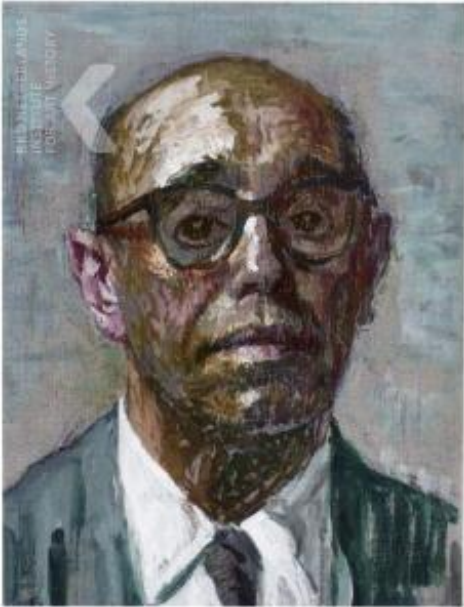

Anoniem
Portret van E. Temminck
Private collection
preref 168252

Anoniem , Portret van E. Temminck, Private collection

Anoniem

Portret van Aert Kuipers (1737-1823), Elisabeth Otto (1745-1814) en Christoffel Kuipers (1765-1837)

Private collection

preref 168409

Anoniem , Portret van Aert Kuipers (1737-1823), Elisabeth Otto (1745-1814) en Christoffel Kuipers (1765-1837), Private collection

Jean Albert Pollones
Zelfortret van Jean Albert Pollones (1882-1975)
Glerum (The Hague) 2004-11-29 - 2004-11-30, nr. 518
priref 170403