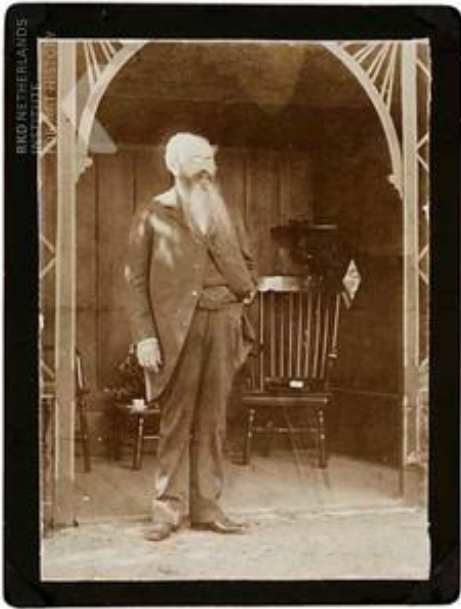

Anoniem
Portret van Maria Hennes (1866-1902)
Den Haag, RKD - Nederlands Instituut voor Kunstgeschiedenis (Collectie Iconografisch Bureau)
priref 189719

Anoniem , Portret van Maria Hennes (1866-1902), Den Haag, RKD - Nederlands Instituut voor Kunstgeschiedenis (Collectie Iconografisch Bureau)

Anoniem

Portret van Adrianus Pot (1846-181909)

Den Haag, RKD - Nederlands Instituut voor Kunstgeschiedenis (Collectie Iconografisch Bureau)
priref 189738

Anoniem , Portret van Adrianus Pot (1846-181909), Den Haag, RKD - Nederlands Instituut voor Kunstgeschiedenis (Collectie Iconografisch Bureau)