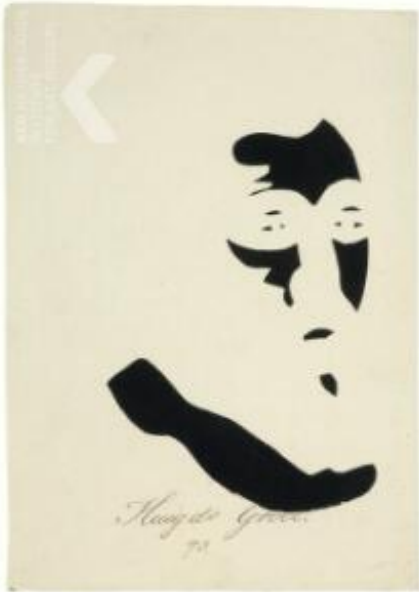

Anoniem Noordelijke Nederlanden (historische regio) , Portret van Hugo de Groot (1583-1645), Den Haag, RKD - Nederlands Instituut voor Kunstgeschiedenis (Collectie Iconografisch Bureau)