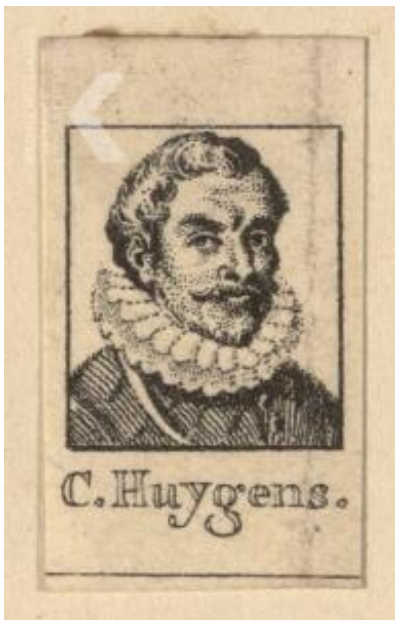

Den Haag, RKD - Nederlands Instituut voor Kunstgeschiedenis (Collectie Iconografisch Bureau)
priref 188141

Anoniem Noordelijke Nederlanden (historische regio) , Portret van Constantijn Huygens (1596-1687), Den Haag, RKD - Nederlands Instituut voor Kunstgeschiedenis (Collectie Iconografisch Bureau)